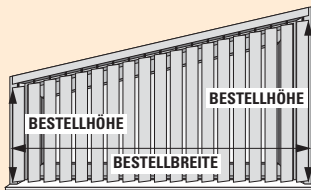

LAMELLENANLAGE / freihängend Slope

Lamellenbreiten sind möglich
bis zu einem Winkel von:

- 43° = 127 / 89 mm Lamellen
- ab 43,1° bis 55°
nur 89 mm Lamellen

BEDIENUNGS- UND PAKETVARIANTEN

VARIANTE 1

Bedienung und Paket am höchsten
Punkt, wahlweise rechts oder links.

VARIANTE 2

Bedienung und Paket gegenüberliegend,
Paket immer am höchsten Punkt.

MONTAGE IN DER DACHSCHRÄGE

Nischenhöhe
-3 cm =
Bestellhöhe

Nischenhöhe
-3 cm =
Bestellhöhe

Füllen Sie bitte
die Felder aus.

Nischenbreite -1 cm = Bestellbreite