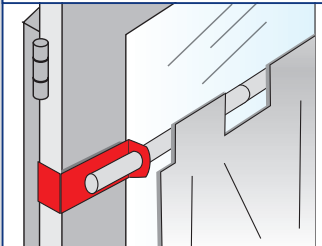

SPANNVITRAGE MIT PERFEKTER TECHNIK

Gestaltungs- und Montagetipps

GARDINIA®

Gardinentechnik · Sonnenschutzsysteme
www.gardinia.de

EINFACHE MONTAGE KEIN BOHREN, SCHRAUBEN ODER KLEBEN!

Die Spannverträge von Gardinia, für die einfache
Montage auf dem Fensterflügel.

Für Fensterrahmen
bis 15 mm Stärke

Adapter für Fensterrahmen
18 mm - 28 mm

Adapter
ausziehbar

In nur 3 Schritten
montiert!

1

2

3 Einfach auf den
Fensterflügel spannen.

Ausziehbar in den Maßen:
40 - 60 cm / 60 - 90 cm /
90 - 130 cm / 120 - 160 cm