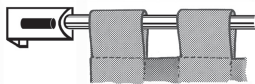

Für Fensterrahmen
bis 15 mm Stärke

Adapter für Fensterrahmen
18 mm - 28 mm

Adapter
ausziehbar

In nur 3 Schritten
montiert!

1

2

3 Einfach auf den
Fensterflügel spannen.

Ausziehbar in den Maßen:
40 - 60 cm / 60 - 90 cm /
90 - 130 cm / 120 - 160 cm