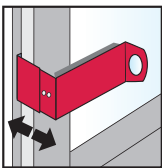

SPANNVITRAGE MIT PERFEKTER TECHNIK

Gestaltungs- und Montagetipps

GARDINIA®

Gardinentechnik · Sonnenschutzsysteme
www.gardinia.de

EINFACHE MONTAGE KEIN BOHREN, SCHRAUBEN ODER KLEBEN!

Die Spannverträge von Gardinia, für die einfache
Montage auf dem Fensterflügel.

Für Fensterrahmen
bis 15 mm Stärke

Adapter für Fensterrahmen
18 mm - 28 mm

Adapter
ausziehbar

In nur 3 Schritten
montiert!

1

2

3 Einfach auf den
Fensterflügel spannen.

Ausziehbar in den Maßen:
40 - 60 cm / 60 - 90 cm /
90 - 130 cm / 120 - 160 cm