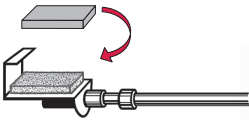

SPANNVITRAGE MIT PERFEKTER TECHNIK

Gestaltungs- und Montagetipps

GARDINIA®

Gardinentechnik · Sonnenschutzsysteme
www.gardinia.de

EINFACHE MONTAGE KEIN BOHREN, SCHRAUBEN ODER KLEBEN!

Die Spannverträge von Gardinia, für die einfache
Montage auf dem Fensterflügel.

Für Fensterrahmen
bis 15 mm Stärke

Adapter für Fensterrahmen
18 mm - 28 mm

Adapter
ausziehbar

In nur 3 Schritten
montiert!

1

2

3 Einfach auf den
Fensterflügel spannen.

Ausziehbar in den Maßen:
40 - 60 cm / 60 - 90 cm /
90 - 130 cm / 120 - 160 cm