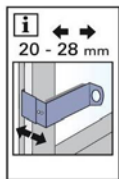

Adapter für Spannvitrage

Metall, ausziehbar

für Fensterflügelstärken von 20 - 28mm

Farbe	VE	←→ cm	Art. Nr.	EAN
weiß	6x2		2616	4003018203971
titan	6x2		2617	4003018203988
messing-matt	6x2		30334	4003018250555