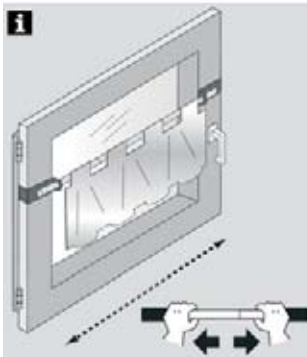

←→ cm	Art.-Nr.	EAN
weiß		5 x 1	40 - 60	2620	4003018197256
			60 - 90	2621	4003018197263
			90 - 130	2622	4003018197270
titan		5 x 1	40 - 60	2623	4003018197287
			60 - 90	2624	4003018197294
			90 - 130	2625	4003018197300