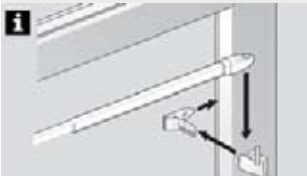

Klebehaken verstellbar, für Vitragegestange Höhe 11 mm

mit Stahlstift, selbstklebend, höhenverstellbar

↔ cm Art.-Nr. EAN

weiß	15 x 4	-	366	4003018003663
------	--------	---	------------	---------------

Variohaken für Vitragegestange Höhe 11 mm