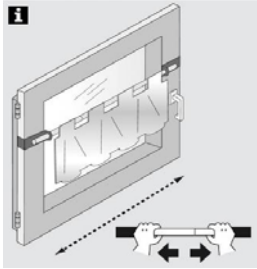

Montage ohne Schrauben und Bohren

Spannvitrage Ergänzung Ø9mm

Metall, ausziehbar,

zur Montage auf dem Fensterflügel

einfach auf den Fensterflügel spannen, für Fensterflügelstärken bis 15mm

Tipp- ideal für Mietwohnungen, da rückstandslos vom Fensterrahmen zu entfernen