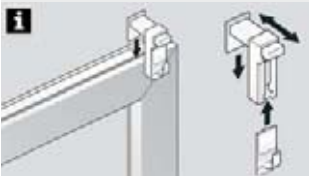

Klemmträger für Vitragegestangen/Caféhausstangen

Kunststoff, für Befestigung am
Fensterrahmen ohne Schrauben
und Bohren

↔ cm Art.-Nr. EAN

weiß

10 x 2

- 2304 4003018023043

Ringe für Vitragegestangen

Holz, mit Faltenlegehaken,
innen Ø 21mm, außen
Ø 35mm, Breite 7mm

↔ cm Art.-Nr. EAN

kiefer/natur

10 x 10

- 2268 4003018022688

eiche

10 x 10

- 2269 4003018022695