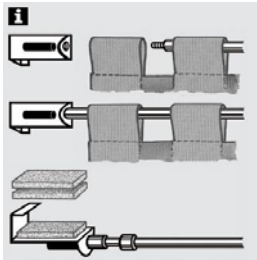

Metallstreifen 13mm

selbstklebend, kürzbar,
zum Aufkleben auf die
Glasleiste

damit können Sie ihre
Dekoration stufenlos in der
Höhe verstellen

Tipp- ideal für Dekorationen
im Schrägfenster

			←→ cm	Art.-Nr.	EAN
weiß		6 x 2	120	2655	4003018195832

Montage ohne Schrauben und Bohren

Endknopf Zylinder in titan wurde ausgezeichnet mit dem „product design award 2007“

Spannvitrage Ø9mm

Metall, ausziehbar,
zur Montage auf dem Fensterflügel,
kein Schrauben, Bohren oder Kleben,
einfach auf den Fensterflügel spannen,
für Fensterflügel bis 15mm

Montage ohne Schrauben und Bohren

Spannvitrage Ergänzung Ø9mm

Metall, ausziehbar,

zur Montage auf dem Fensterflügel

einfach auf den Fensterflügel spannen, für Fensterflügelstärken bis 15mm

Tipp- ideal für Mietwohnungen, da rückstandslos vom Fensterrahmen zu entfernen