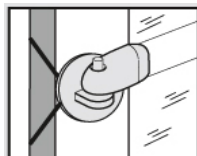

Montage ohne Schrauben und Bohren / Zubehör

Bügel-Klemmträger für Vitragestangen

Kunststoff,
mit flexiblen Metallbügeln
zur Montage am
Fensterflügel

Farbe
weiß

VE
10x2 Set

←→ cm
3

Art. Nr.
2612

EAN
4003018205982

Bügel-Klemmträger für Caféhausstangen

Kunststoff,
mit flexiblen Metallbügeln
zur Montage am
Fensterflügel

Farbe
weiß

VE
10x2 Set

←→ cm
3

Art. Nr.
2613

EAN
4003018205999

Nickel-Hohring

messing, vernickelt, innen
Ø13mm, außen Ø18mm,
Breite 2,5mm, verwendbar
als Annähering

Farbe
nickel

VE
10x25

←→ cm

Art. Nr.
2661

EAN
4003018238881