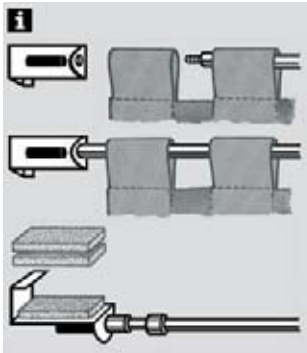

Metallstreifen 13mm

selbstklebend, kürzbar,
zum Aufkleben auf die
Glasleiste

damit können Sie ihre
Dekoration stufenlos in der
Höhe verstellen

Tipp- ideal für Dekorationen
im Schrägfenster

			←→ cm	Art.-Nr.	EAN
weiß		6 x 2	120	2655	4003018195832

Montage ohne Schrauben und Bohren

Endknopf Zylinder in titan wurde ausgezeichnet mit dem „product design award 2007“

Spannvitrage Ø9mm

Metall, ausziehbar,
zur Montage auf dem Fensterflügel,
kein Schrauben, Bohren oder Kleben,
einfach auf den Fensterflügel spannen,
für Fensterflügel bis 15mm