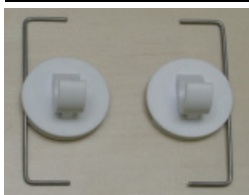

Bügel-Klemmträger für Caféhausstangen

Kunststoff,
mit flexiblen Metallbügeln
zur Montage am
Fensterflügel

Farbe
weiß

VE
10x2 Set

←→ cm
3

Art. Nr.
2613

EAN
4003018205999