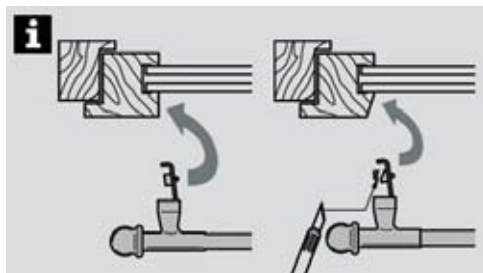

Klemmstange „Press&Go“ Ø9/12 mm

Klemmstange „Press&Go“ Ø9/12 mm

Metall, ausdrehbar, geeignet für Montage im schrägen und geraden Fensterfalz

			← cm	Art.-Nr.	EAN
messing		5 x 1	50 - 80	10010924	5050685109241
			80 - 110	10010925	5050685109258
weiß		5 x 1	50 - 80	10010926	5050685109265
			80 - 110	10010927	5050685109272
edelstahl-optik		5 x 1	50 - 80	10010928	5050685109289
			80 - 110	10010929	5050685109296

Montage zum Schrauben und Kleben

Vitragegestange Ø8mm

Stange Metall, Träger Kunststoff, ausziehbar

			↔ cm	Art.-Nr.	EAN
silber-matt		10 x 1	40 - 50	1325	4003018013259
			60 - 70	1326	4003018013266
			80 - 90	1327	4003018013273