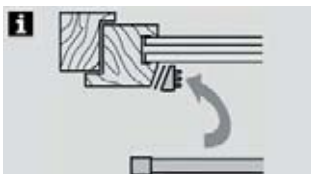

Clipshaken Metall

silber-matt

6 x 10

↔ cm	Art.-Nr.	EAN
-	527	4003018005278

Klemmstange Ø 8mm

Metall ausdrehbar, mit selbstklebendem Ausgleichskeil, für Montage im schrägen und geraden Fensterfalz

weiß

10 x 2