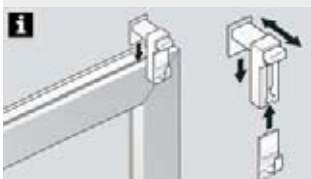

Klemmträger für Vitragestangen/Caféhausstangen

Kunststoff, für Befestigung am Fensterrahmen ohne Schrauben und Bohren

			↔ cm	Art.-Nr.	EAN
weiß		10 x 2	-	2304	4003018023043

Montage zum Schrauben und Kleben (Klebehaken optional)