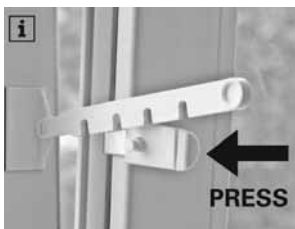

Zubehör

Zierhaken Modell Klassik

Metall, Ø 38 mm

		$\leftrightarrow$ x $\updownarrow$ (cm)	Art. Nr.	EAN
weiß	10 x 1	4	3255	
messing	10 x 1	4	3256	
chrom	10 x 1	4	3257	

Zierhaken Modell Lilie

Metall, mit Nagel

		$\leftrightarrow$ x $\updownarrow$ (cm)	Art. Nr.	EAN
weiß	10 x 2	5,5	3305	
messing-polier	10 x 2	5,5	3327	
messing-brüniert	10 x 2	5,5	3365	

Stoffösen

Kunststoff,
Ring groß: Außen Ø 55 mm,
Innen Ø 35 mm
Ring klein: Außen Ø 46 mm,
Innen Ø 28 mm

		$\leftrightarrow$ x $\updownarrow$ (cm)	Art. Nr.	EAN
silber-matt	10 x 10	5,5 / 3,5	11251	
messing-matt	10 x 10	5,5 / 3,5	11252	
silber-matt	10 x 10	4,6 / 2,8	11253	
messing-matt	10 x 10	4,6 / 2,8	11254	

Feststeller für Kippfenster

Kunststoff, inkl. Klemm-
träger, Bügel mit Raster,
selbstklebende Grundplat-
te, Reinigungstuch und
Montageanleitung, zur
individuellen Einstellung
von Kippfenstern

		$\leftrightarrow$ x $\updownarrow$ (cm)	Art. Nr.	EAN
weiß	6 x 1 Set		30220