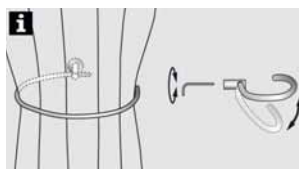

### Raffbügel schwenkbar

Metall, Breite 30 cm

		↔ x ↑ (cm)	Art. Nr.	EAN
edelstahl-optik	4 x 1	14,5	10011489	
schwarz	4 x 1	14,5	10011490	