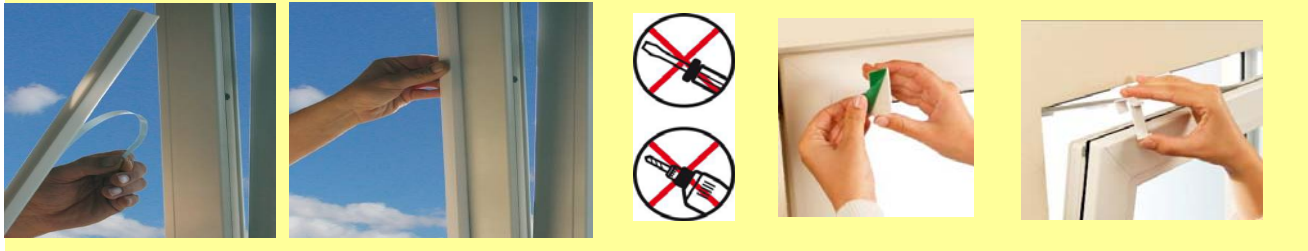

EASYFIX-ROLLO

Montage ohne Bohren und Schrauben (Kleben oder Klemmen)

Seitenzug-Rollo „EasyFix“ zum Kleben und Klemmen

■ apfel struktur, (100% Polyester)

100% Polyester-(apfel struktur, weiß, orange struktur, rot, braun struktur), 100% Baumwolle-(dunkelblau) umweltfreundlich beschichtet, lichtdurchlässig, Mini Alu-Rollowelle Ø18mm, Kleben oder Klemmen für einfache Montage auf dem Fensterflügel, Schraubmontage möglich, Seitenzug wahlweise rechts oder links montierbar.

Montage ohne Bohren und Schrauben (Kleben oder Klemmen)

Seitenprofil für Rollo

Kunststoff,
selbstklebend, kürzbar,
Profilbreite 20x15mm,
Länge 150cm,
verwendbar auch für
Rollos mit MDF Fallstab

Farbe
weiß