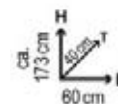

			↔ ↑ cm	Art.-Nr.	EAN
apfel struktur	1 x 1	4	60 x 150	10012507	4003018190363
		6	75 x 150	10012508	4003018190370
		4	100 x 150	10012509	4003018190387
weiß	1 x 1	4	60 x 150	10012495	4003018190240
		6	75 x 150	10012496	4003018190257
		4	100 x 150	10012497	4003018190264
orange struktur	1 x 1	4	60 x 150	10012504	4003018190332
		6	75 x 150	10012505	4003018190349
		4	100 x 150	10012506	4003018190356
rot	1 x 1	4	60 x 150	10012498	4003018190271
		6	75 x 150	10012499	4003018190288
		4	100 x 150	10012500	4003018190295
braun struktur	1 x 1	4	60 x 150	10012510	4003018190394
		6	75 x 150	10012511	4003018190400
		4	100 x 150	10012512	4003018190417
dunkelblau	1 x 1	4	60 x 150	10012501	4003018190301
		6	75 x 150	10012502	4003018190318
		4	100 x 150	10012503	4003018190325
Viertelbox EasyFix inklusive Plakat	1 x 1		-	16102	4003018198185
		84	Bestückungsvorschlag		

Maße=Stiftmaß

■ weiß, (100% Polyester)

■ orange struktur, (100% Polyester)

■ rot, (100% Polyester)

■ braun struktur, (100% Polyester)

■ dunkelblau, (100% Baumwolle)

■ Viertelbox EasyFix inklusive Plakat

■ Bei Abnahme einer kompletten Bestückung erhalten Sie die Box ohne Berechnung.

Montage ohne Bohren und Schrauben (Kleben oder Klemmen)

Seitenprofil für Rollo

Kunststoff,
selbstklebend, kürzbar,
Profilbreite 20x15mm,
Länge 150cm,
verwendbar auch für
Rollos mit MDF Fallstab

Farbe
weiß