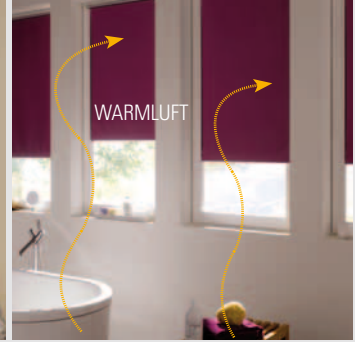

EASYFIX Rollo

GARDINIA®

EASYFIX Rollo

■ mit integrierter Pendel-
sicherung EASYFIX Royal

■ Dekoration z.B.
EASYFIX Natur

■ Energiesparen
EASYFIX Thermo

Produktinnovation & hochwertige Details.

- EASY FIX Montage ohne Bohren und ohne Schrauben
- Seitenzugmechanik wahlweise rechts oder links
- 100% Polyestergewebe, umweltfreundlich beschichtete Stoffe mit textilem Charakter
- Rollo Rückseite mit **energiesparender** Beschichtung, alubedampft
- Aufzugsmechanik mit Metallwelle und Sicherheitsgetriebe
- Integrierter Abschlussstab oder Abschlussprofil
- Perfekt abgestimmtes Zubehör
- Befestigungsmaterial für Wand- und Deckenmontage Schlagfester Kunststoff