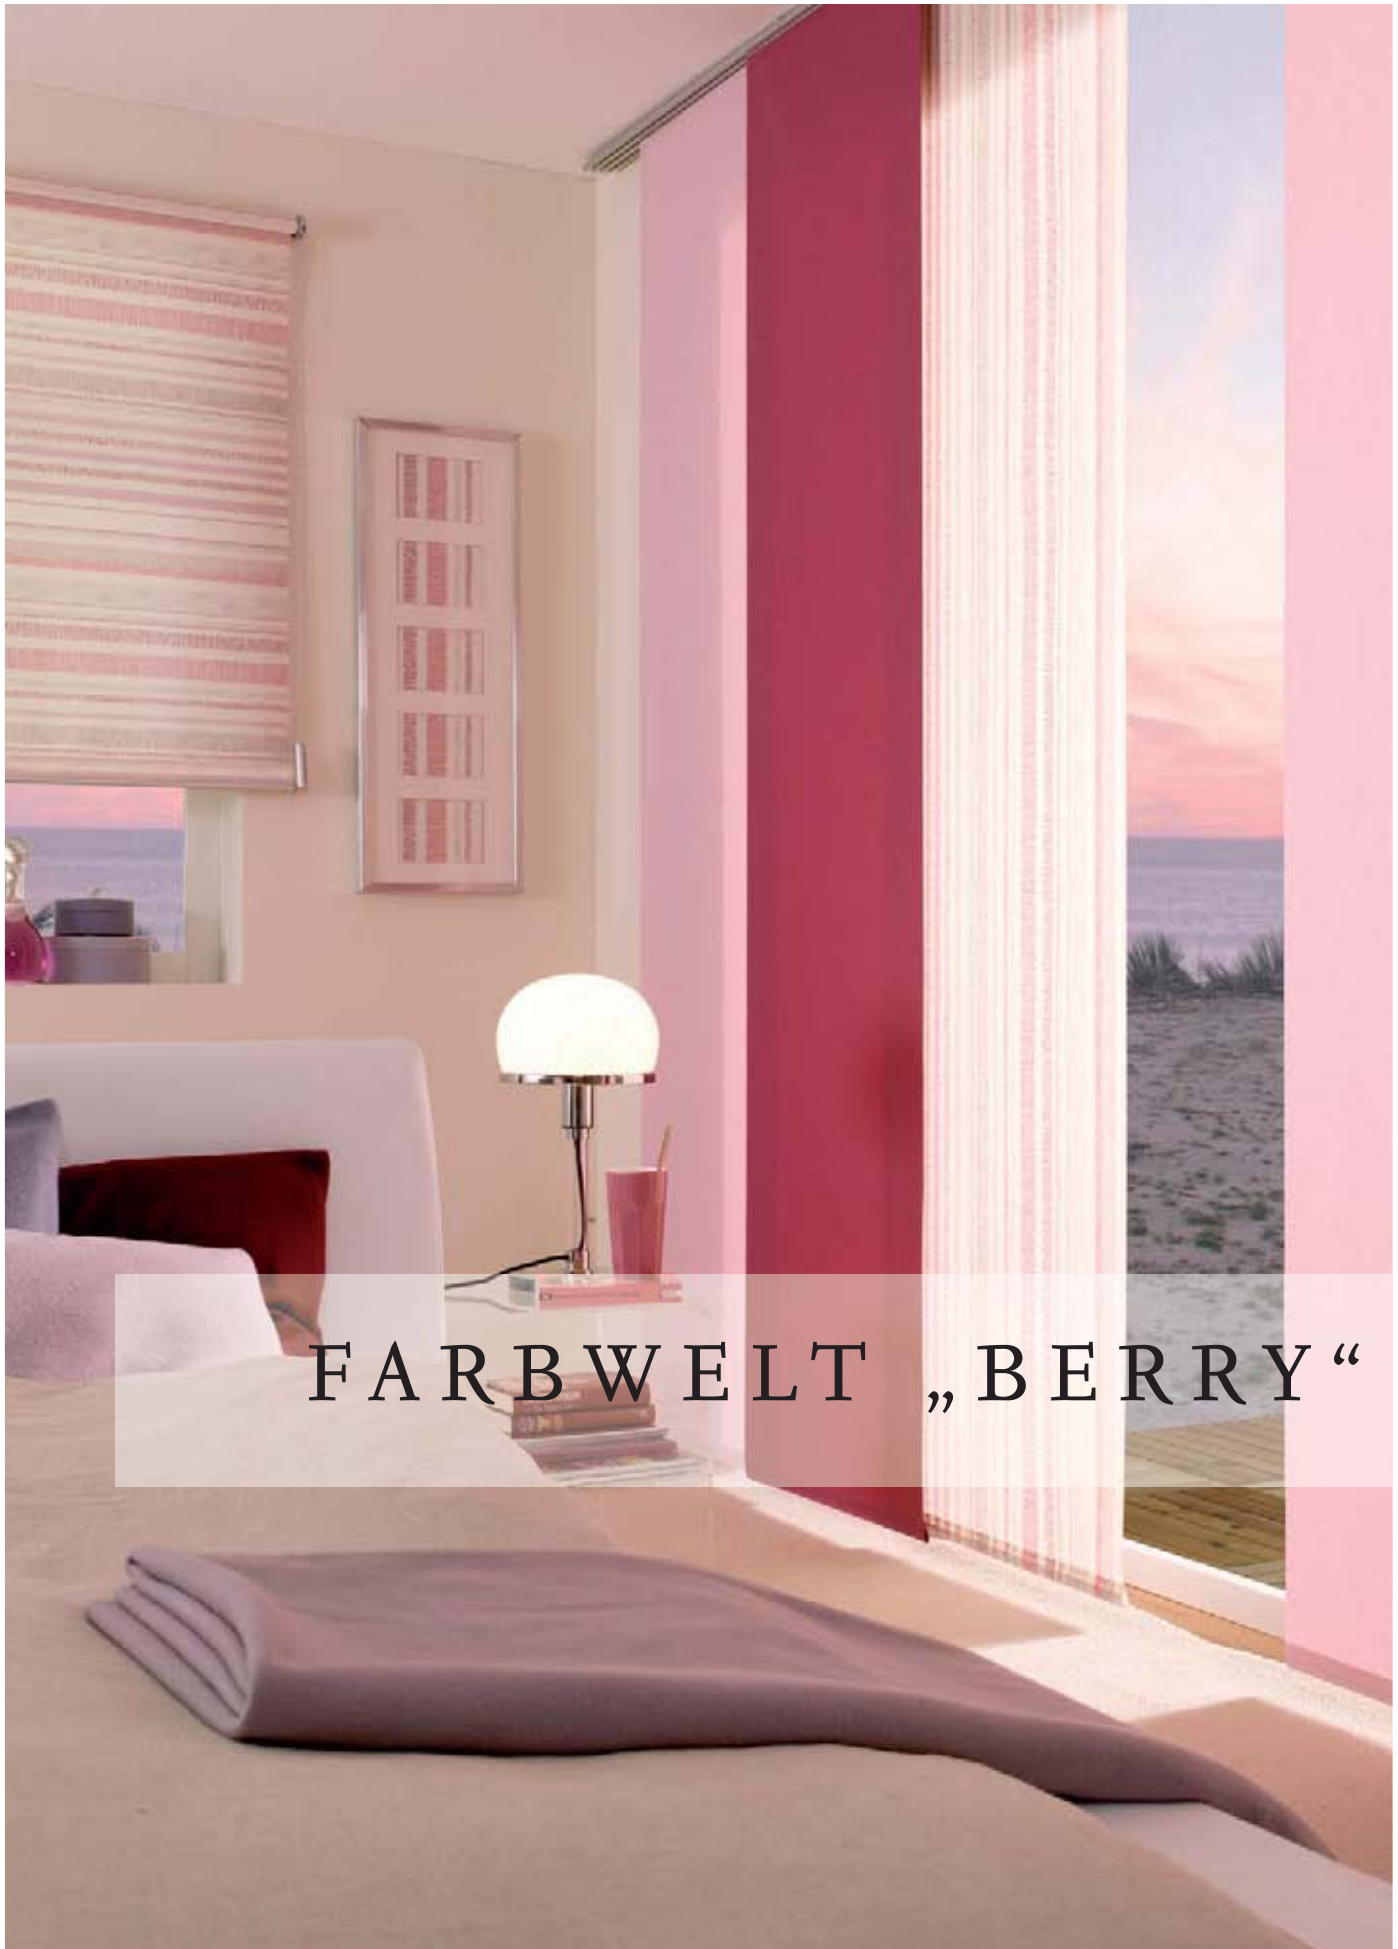

FARBWELT „BERRY“