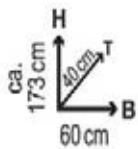

Viertelbox Rollo inklusive Plakate

		↔ ↑ cm	Art.-Nr.	EAN	
Seaside Stripes	2	82 x 180	10013279	4003018191254	
	4	102 x 180	10013280	4003018191261	
	4	122 x 180	10013281	4003018191278	
Seaside Circle	2	82 x 180	10013282	4003018191285	
	4	102 x 180	10013283	4003018191292	
	4	122 x 180	10013284	4003018191308	
Seaside uni mocca	1	82 x 180	10013288	4003018191346	
	2	102 x 180	10013289	4003018191353	
	2	122 x 180	10013290	4003018191360	
Seaside uni türkis	2	82 x 180	10013285	4003018191315	
	4	102 x 180	10013286	4003018191322	
	4	122 x 180	10013287	4003018191339	
Viertelbox Rollo Seaside			-	16142	4003018198024
	35	Bestückungsvorschlag			

Viertelbox Flächenvorhang inklusive Plakate

Seaside Stripes	10	60 x 245	10013311	4003018191575	
Seaside Circle	10	60 x 245	10013312	4003018191582	
Seaside uni mocca	5	60 x 245	10013314	4003018191605	
Seaside uni türkis	10	60 x 245	10013313	4003018191599	
Viertelbox Flächenvorhang Seaside			-	16154	4003018198031
	35	Bestückungsvorschlag			

Viertelbox Raffrollo inklusive Plakate

Seaside uni mocca	4	80 x 160	10013334	4003018191803	
	6	100 x 160	10013335	4003018191810	
	4	120 x 160	10013336	4003018191827	
Seaside uni türkis	6	80 x 160	10013331	4003018191773	
	9	100 x 160	10013332	4003018191780	
	6	120 x 160	10013333	4003018191797	
Viertelbox Raffrollo Seaside			-	16146	4003018198048
	35	Bestückungsvorschlag			

Viertelbox Jalousie inklusive Plakate

Seaside türkis	6	80 x 175	10013355	4003018192015	
	9	100 x 175	10013356	4003018192022	
	6	120 x 175	10013357	4003018192039	
Seaside mocca	6	80 x 175	10013358	4003018192046	
	9	100 x 175	10013359	4003018192053	
	6	120 x 175	10013360	4003018192060	
Viertelbox Jalousie Seaside			-	16150	4003018198055
	42	Bestückungsvorschlag			

■ Bei Abnahme einer kompletten Bestückung erhalten Sie die Box ohne Berechnung.