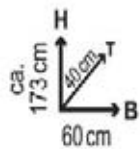

■ Bei Abnahme einer kompletten Bestückung erhalten Sie die Box ohne Berechnung.