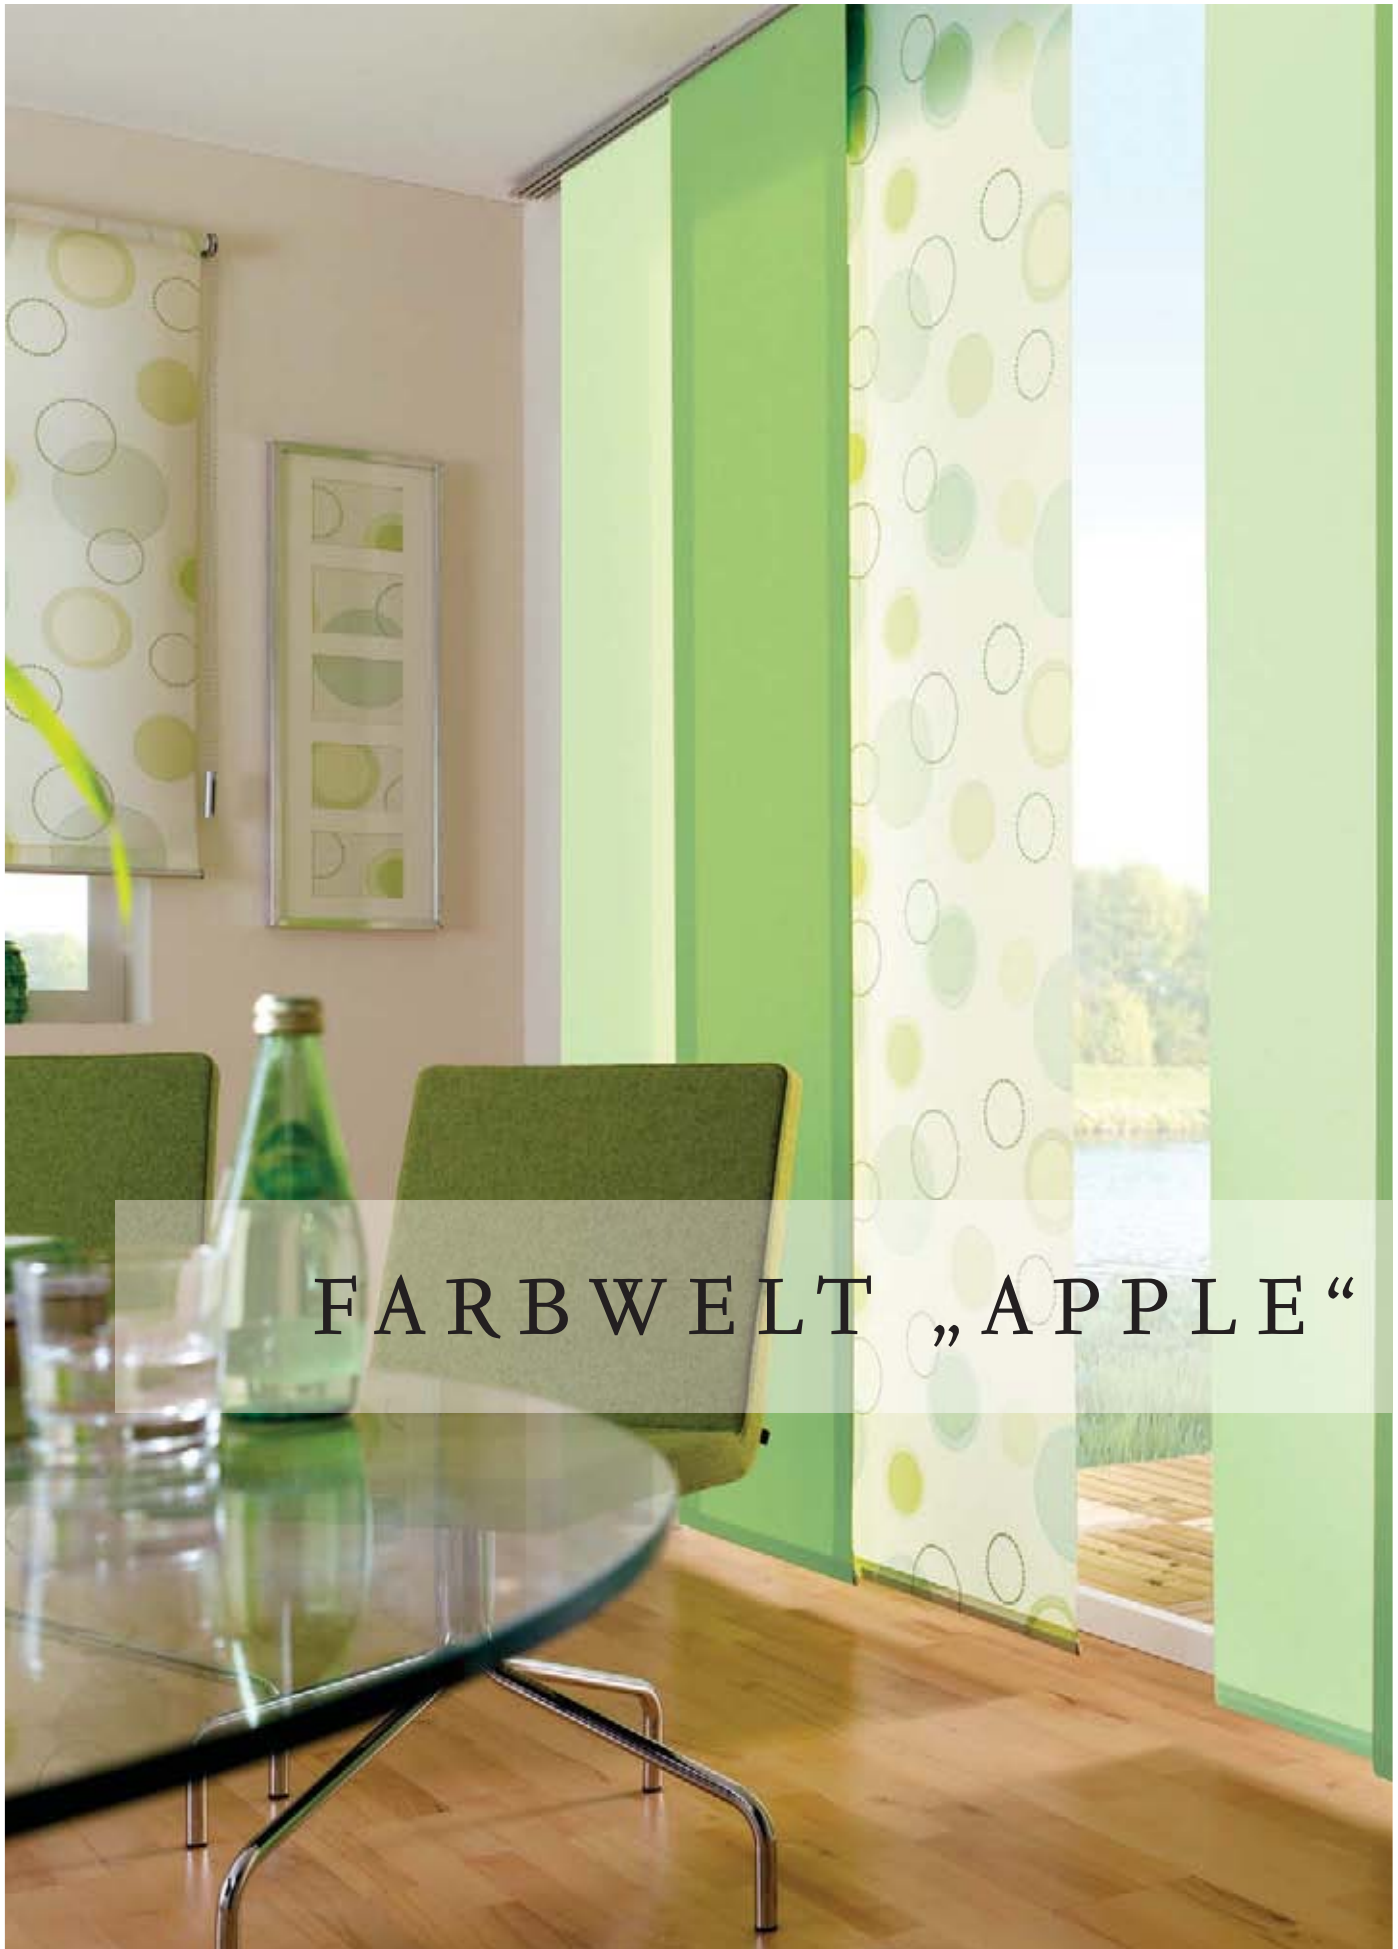

FARBWELT „APPLE“