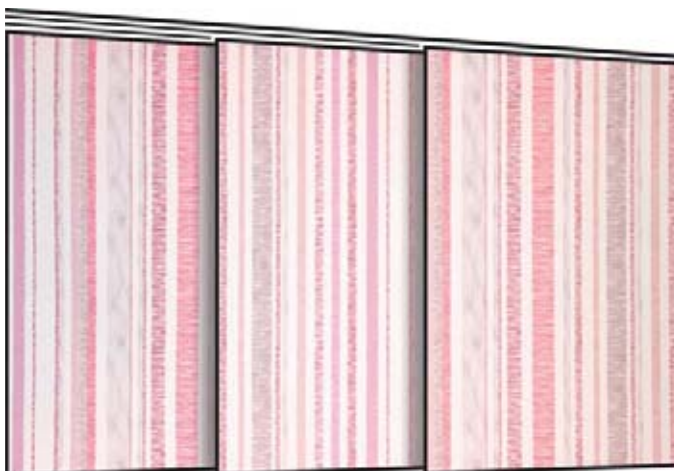

Flächenvorhang

■ Berry Stripes, (100% Polyester)