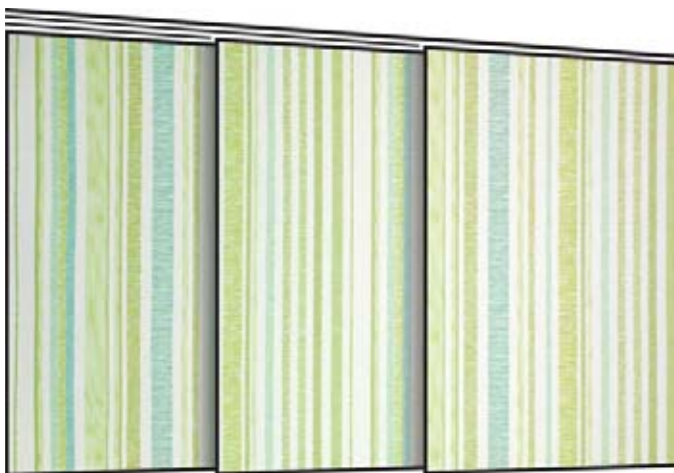

Flächenvorhang

■ Apple Stripes, (100% Polyester)