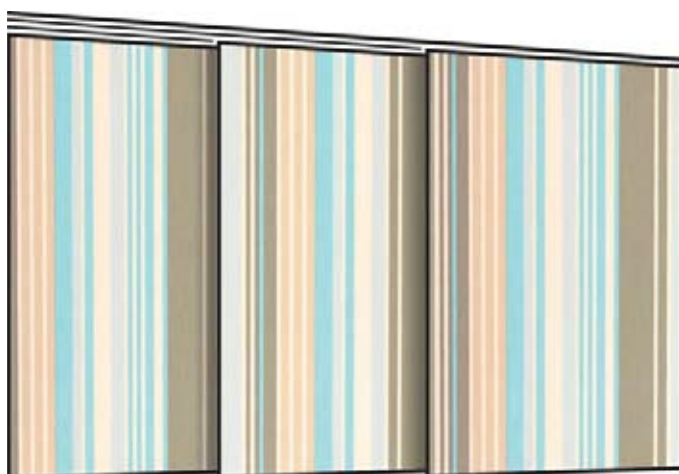

Flächenvorhang

■ Seaside Stripes, (100% Polyester)