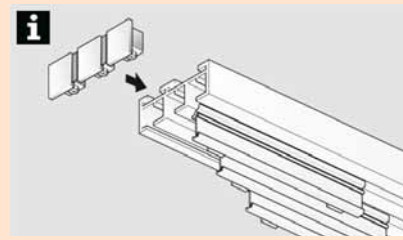

Flächenvorhang Atlanta Komplet-Set