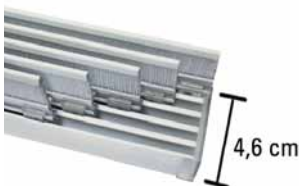

Flächenvorhang Komfort 5-läufig

5 lfg. Schiene, Aluminium, mit Endstücken, komplett mit Paneelwagen inkl. Klettband, Beschwerungsprofil mit Endkappen, Mitnehmer für Paneelwagen, Träger für Wand- und Deckenmontage und Aluminiumschleuderstab 100 cm

		↔ x ↑ (cm)	Art. Nr.	EAN
aluminium	4 x 1	280	31175	
weiß	4 x 1	280	31178	

← (CM)			
280			
2 x	5 x	5 x	5 x
10 x	1 x