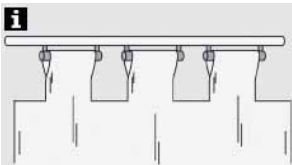

			Art. Nr.	EAN
weiß	10 x 20		4984	

Feststeller

Kunststoff / Metall

			Art. Nr.	EAN
silber	15 x 2		10010979	

Zubehör Flächenvorhang

Schlaufengleiter

Kunststoff

Tipp: Zur Dekoration von Schlaufenvorhängen an Vorhangschienen, Stangen mit Innenlauf Ø 20 mm, Aluminiumschiene 13 mm, Flächenvorhangschienen und Hochschleuderschiene Luxor