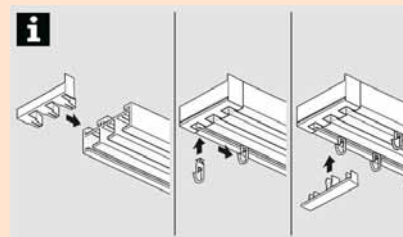

Flächenvorhang Atlanta Einzelprogramm