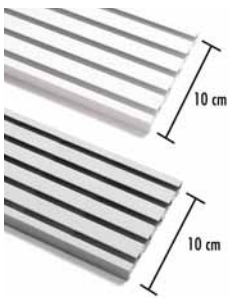

Flächenvorhang Atlanta Einzelprogramm

Flächenvorhangschiene 5-läufig

Flächenvorhangschiene,
Aluminium, Schienenhöhe
15 mm

		↔ x ↑ (cm)	Art. Nr.	EAN
weiß	4 x 1	210	12522	
	4 x 1	260	12523	
	4 x 1	310	12524	
silber	4 x 1	210	12519	
	4 x 1	260	12520	
	4 x 1	310	12521