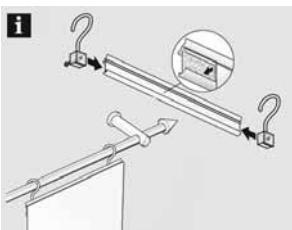

Zubehör Flächenvorhang

Schlaufengleiter

Kunststoff

Tipp: Zur Dekoration von Schlaufenvorhängen an Vorhangschienen, Stangen mit Innenlauf Ø 20 mm, Aluminiumschiene 13 mm, Flächenvorhangschienen und Hochschleuderschiene Luxor

			Art. Nr.	EAN
weiß	6 x 10	5	10011067	

Schleuderwagen

Kunststoff, zur Befestigung der Schleuderstäbe

			Art. Nr.	EAN
weiß	4 x 2		5247	

Haken für Paneelwagen

Kunststoff, zur Montage an Paneelwagen für Stilgarnituren bis Ø 20 mm

			Art. Nr.	EAN
transparent	6 x 2		5566