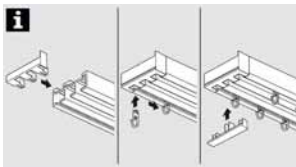

		\leftrightarrow x \updownarrow (cm)	Art. Nr.	EAN
weiß	4 x 1 Paar		12515	
silber	4 x 1 Paar		10010974	

Endstück mit Ausklinkung für 3-lfg. Schienen

Kunststoff, mit Ausklinkung für X-Gleiter

		\leftrightarrow x \updownarrow (cm)	Art. Nr.	EAN
weiß	4 x 1		12518	
silber	4 x 1		10010978	