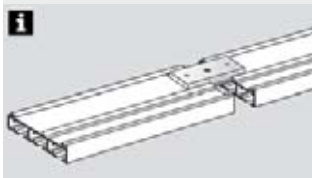

Schienenverbinder

Aluminium

Info- immer Träger an Verbindungsstelle setzen

↔ cm Art.-Nr. EAN

silber	6 x 1	5	10010975	5050685109753