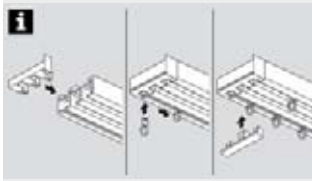

		↔ cm	Art.-Nr.	EAN
silber	10 x 1	60	10011515	5050685115150

Mitnehmer-Set

Kunststoff, zur Verbindung von 3 Paneelwagen, ermöglicht das gleichzeitige Auf- oder Zuziehen mehrerer Stoffbahnen

		↔ cm	Art.-Nr.	EAN
weiß	4 x 6	-	5246	4003018052463

Endstück für 3-lfg. Schienen

Kunststoff

		↔ cm	Art.-Nr.	EAN
weiß	4 x 1 Paar	-	12515	4003018196655
silber	4 x 1 Paar	-	10010974	5050685109746

Endkappe für 3-lfg. Schienen

Kunststoff, mit Ausklinkung für X-Gleiter