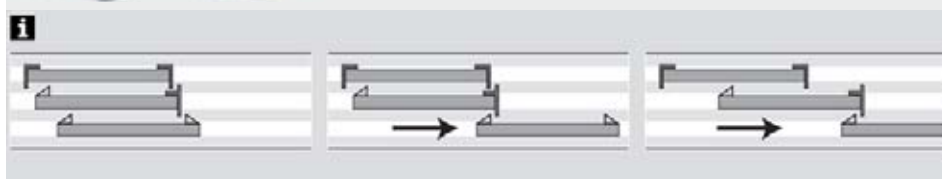

		↔ cm	Art.-Nr.	EAN
transparent/weiß	10 x 1	60	10004237	5050685142378

Unterprofil

Kunststoff, für Natur-Flächenvorhänge

Tipp- geeignet als dekorativer Abschluss und zum Aufstecken auf unten eingekürzte Natur-Flächenvorhänge

		↔ cm	Art.-Nr.	EAN
silber	10 x 1	60	10011515	5050685115150

Mitnehmer-Set

Kunststoff, zur Verbindung von 3 Paneelwagen, ermöglicht das gleichzeitige Auf- oder Zuziehen mehrerer Stoffbahnen

		↔ cm	Art.-Nr.	EAN
weiß	4 x 6	-	5246	4003018052463