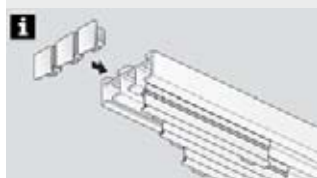

Endstück für 3-lfg. Schienen

Kunststoff

		↔ cm	Art.-Nr.	EAN
weiß	4 x 1 Paar	-	12515	4003018196655
silber	4 x 1 Paar	-	10010974	5050685109746