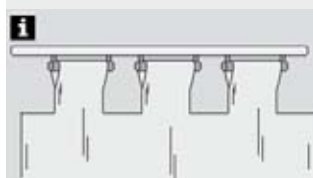

Erkerbogen 3-Ilg.

90°, für Verlängerung
 Info- für Verlängerung
 Art.Nr.10010975
 Schienenverbinder bestellen

		↔ cm	Art.-Nr.	EAN
silber	4 x 1	12/12	10010977	5050685109777

X-Gelenkgleiter

Kunststoff mit Faltenlegehaken

		↔ cm	Art.-Nr.	EAN
weiß	15 x 25	-	4974	4003018049746

Feststeller

Kunststoff/Metall

		↔ cm	Art.-Nr.	EAN
silber	15 x 2	-	10010979	5050685109791

Schlaufengleiter

Kunststoff
 Tipp- zur Dekoration von
 Schlaufenvorhängen an
 Vorhangschienen S. 9.4,
 Innenlaufprofile Ø 16 und
 20mm S. 12.16/ 13.35/ 13.41 /
 13.43 und Aluminiumschiene
 13mm S. 9.2

		↔ cm	Art.-Nr.	EAN
weiß	6 x 10	5	10011067	5050685110674

Schleuderwagen

Kunststoff, zur Befestigung der
 Schleuderstäbe

		↔ cm	Art.-Nr.	EAN
weiß	4 x 2	-	5247	4003018052470

Schleuderstab

	Plexiglas			↔ cm	Art.-Nr.	EAN					
							transparent	10 x 2	75	250	4003018002505
									100	251	4003018002512
									125	252	4003018002529