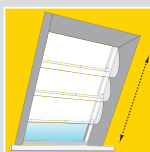

GARDINIA®

EINFACHE MONTAGE OHNE BOHREN UND SCHRAUBEN!

Das clevere Magnetsystem von Gardinia.

Vitragestangen ausziehbar mit Magnetgleiter, für Ihre kreative Fensterdekoration, ideal auch für Dachfenster.

Mitgelieferte Selbstklebeplättchen für die Montage der Vitrage in einer fixen Position.

Dachfenster Montage

Selbstklebender Metallstreifen
Art.Nr. 2655 für stufenlose
Höhenverstellung - kürzbar.

Vitragestange Ø 8mm - Aluminium - weiß beschichtet - magnetisch - ausziehbar in den Maßen: 50-70 cm / 65-90 cm / 90-115 cm