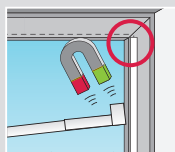

GARDINIA®

EINFACHE MONTAGE OHNE BOHREN UND SCHRAUBEN!

Das clevere Magnetsystem von Gardinia.

Vitragestangen ausziehbar mit Magnetgleiter, für Ihre kreative Fensterdekoration, ideal auch für Dachfenster.

Mitgelieferte Selbstklebeplättchen für die Montage der Vitrage in einer fixen Position.

Dachfenster Montage

Selbstklebender Metallstreifen
Art.Nr. 2655 für stufenlose
Höhenverstellung - kürzbar.

Vitragestange Ø 8mm - Aluminium - weiß beschichtet - magnetisch - ausziehbar in den Maßen: 50-70 cm / 65-90 cm / 90-115 cm