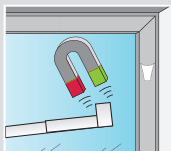

VITRAGESTANGEN MIT MAGNETGLEITER

- ideal für Dachfenster

- vielfältige Einsatzmöglichkeiten
- stufenlos höhenverstellbar
- ideal auch für Dachfenster
- optimal für Mietwohnungen

Gestaltungs- und Montagetipps

GARDINIA®

EINFACHE MONTAGE OHNE BOHREN UND SCHRAUBEN!

Das clevere Magnetsystem von Gardinia.

Vitragestangen ausziehbar mit Magnetgleiter, für Ihre kreative Fensterdekoration, ideal auch für Dachfenster.

Mitgelieferte Selbstklebeplättchen für die Montage der Vitrage in einer fixen Position.

Dachfenster Montage

Selbstklebender Metallstreifen
Art.Nr. 2655 für stufenlose
Höhenverstellung - kürzbar.

Vitragestange Ø 8mm - Aluminium - weiß beschichtet - magnetisch - ausziehbar in den Maßen: 50-70 cm / 65-90 cm / 90-115 cm