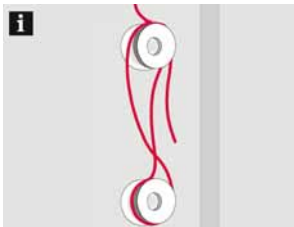

			Art. Nr.	EAN
glasklar	10 x 1	75	7032	

Wendestab-Verlängerung

Plexiglas, inkl. Kupplungsstück

			Art. Nr.	EAN
glasklar	10 x 1	40	7041	

Zubehör Jalousie

Schnurwickler und Wendestabhalter

Plexiglas

			Art. Nr.	EAN
glasklar	10 x 1 Satz		7985	

Schnurwickler selbstklebend

inklusive Stabhalter, selbstklebend

			Art. Nr.	EAN
weiß	10 x 1		10005288	

Schnurwickler inkl. Schrauben

Kunststoff

			Art. Nr.	EAN
weiß	10 x 6		7800	

Schnurzug

100% Polyester, Ø 1,3 mm,
10 m

			Art. Nr.	EAN
weiß	10 x 1	1000	994	

Zubehör Jalousie

Magnethalter Unterschiene

für Jalousien-Unterschiene aus Metall, selbstklebend, ideal für Kippfenster, fixiert die Jalousie am Fensterflügel

			Art. Nr.	EAN
weiß	10 x 2		7040	