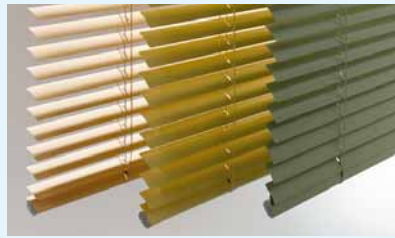

JALOUSIE

GARDINIA®

JALOUSIE

■ Sonnenschutz

■ Dekoration

■ Lichtspiel

Raffiniertes Spiel mit Licht und Schatten.

- 25 mm Aluminium-Lamellen, Kunststoff-Lamellen, Holz-Lamellen
- Stahl-Oberschiene 25 x 25 mm farblich passend
- Jalousien-Bänder farblich passend
- Bedienung Schnurzug und Wendestab rechts
- Eine breite Farbpalette in vielen verschiedenen Größen
- Perfekt abgestimmtes Zubehör
- Befestigungsmaterial für Wand- und Deckenmontage

INFORMATION

- **Montage**
ohne Bohren und
ohne Schrauben z.B.
Klemmträger Art. 7034

Aluminium Jalousie 25 mm

weiß

25 mm Aluminium Lamellen, Stahl-Oberschiene 25 x 25 mm, Jalousiebänder farblich passend, Bedienung Schnurzug und Wendestab rechts, inkl. Befestigungsmaterial für Decken- oder Wandmontage