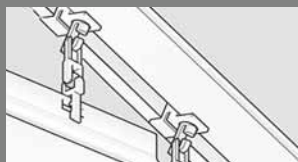

LAMELLENVORHANG

LAMELLENVORHANG

■ Blickdicht

■ Halbtransparent

■ Transparent

Textile Funktion am Fenster.

- Lamellenbreite von 89 mm bis 127 mm
- Oberschiene aus Metall, weiß pulverbeschichtet
- Einsetzbar als Schräganlage mit Slopehaken
- Lamellenanlage in der Höhe und Breite kürzbar
- Bedienung/Lamellenpaket auf einer Seite
- Mit vorteilhafter Rutschkupplung
- Perfekt abgestimmtes Zubehör
- Befestigungsmaterial für Wand- und Deckenmontage

INFORMATION

- **Montage**
Haken für Schräganlage
(Slopehaken) Art. 7085

Lamellenvorhang Komplettanlage

127 mm weiß

100 % Polyester, Lamellenbreite 127 mm, Oberschiene aus Metall weiß pulverbeschichtet, Anlage in Breite und Höhe kürzbar, Bedienung/Lamellenpaket auf einer Seite, inklusive Befestigungsmaterial für Deckenmontage mit Montageanleitung

	100	150	200	250	300
	9x	13x	18x	22x	26x

Tipp: Einsetzbar als Schräganlage mit Slopehaken Art. Nr. 7085

Tipp: Für Wandmontage mit Wandträger Art.Nr. 7330

		\leftrightarrow x \updownarrow (cm)	Art. Nr.	EAN
weiß struktur	1 x 1	100 x 260	7459	
	1 x 1	150 x 260	7460	
	1 x 1	200 x 260	7461	
	1 x 1	250 x 260	7462	
	1 x 1	300 x 260	7471	

89 mm weiß

100 % Polyester, Lamellenbreite 89 mm, Oberschiene aus Metall weiß pulverbeschichtet, Anlage in Breite und Höhe kürzbar, Bedienung / Lamellenpaket auf einer Seite, inklusive Befestigungsmaterial für Decken- und Wandmontage mit Montageanleitung