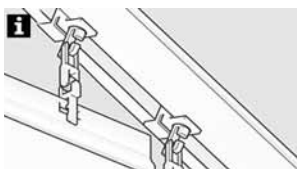

Lamellenvorhang Komplettanlage

89 mm natur

100 % Polyester, Lamellenbreite 89 mm, Oberschiene aus Metall weiß pulverbeschichtet, Anlage in Breite und Höhe kürzbar, Bedienung / Lamellenpaket auf einer Seite, inklusive Befestigungsmaterial für Decken- und Wandmontage mit Montageanleitung

	100	150	200	250
	12 x	19 x	25 x	31 x

Tipp: Einsetzbar als Schräganlage mit Slopehaken Art. Nr. 7085

		↔ x ↑ (cm)	Art. Nr.	EAN
natur	1 x 1	100 x 250	7210	
	1 x 1	150 x 250	7211	
	1 x 1	200 x 250	7212	
	1 x 1	250 x 250	7213	

Zubehör Lamellenvorhang

Haken für Schräganlage (Slopehaken)

Kunststoff, für 89 mm und 127 mm Lamellenbreite, zur Umrüstung auf Schräganlagen bis 45° Neigungswinkel

		↔ x ↑ (cm)	Art. Nr.	EAN
weiß	15 x 5		7085	