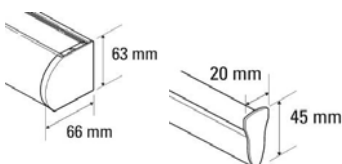

Farbe	VE	← → cm	Art. Nr.	EAN
weiß	1x1	60x160	12940	4003018241461
weiß	1x1	80x160	12941	4003018241478
weiß	1x1	100x160	12942	4003018241485
weiß	1x1	120x160	12943	4003018241492
weiß	1x1	140x160	12944	4003018241508
beige	1x1	60x160	12945	4003018241515
beige	1x1	80x160	12946	4003018241522
beige	1x1	100x160	12947	4003018241539
beige	1x1	120x160	12948	4003018241546
beige	1x1	140x160	12949	4003018241553
sand	1x1	60x160	30180	4003018249498
sand	1x1	80x160	30181	4003018249504
sand	1x1	100x160	30182	4003018249511
sand	1x1	120x160	30183	4003018249528
sand	1x1	140x160	30184	4003018249535
grau	1x1	60x160	30185	4003018249542
grau	1x1	80x160	30186	4003018249559
grau	1x1	100x160	30187	4003018249566
grau	1x1	120x160	30188	4003018249573
grau	1x1	140x160	30189	4003018249580
schwarz	1x1	60x160	30190	4003018249597
schwarz	1x1	80x160	30191	4003018249603
schwarz	1x1	100x160	30192	4003018249610
schwarz	1x1	120x160	30193	4003018249627
schwarz	1x1	140x160	30194	4003018249634