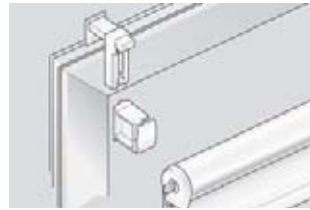

■ Verdunklungs-Qualität •

■ Stoffmaß=Stiftmaß-4cm
(ab 202cm, Stiftmaß-5cm)

■ Klemmträger, ohne Bohren und Schrauben, Art.Nr.7063

■ Seitenzug wahlweise rechts oder links montierbar

Seitenzug-Rollo Nacht „Uni“, Preisgruppe 3 (A3TV)