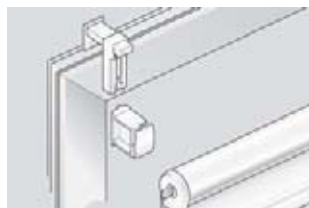

■ Stoffmaß=Stiftmaß-4cm
(ab 202cm, Stiftmaß-5cm)

■ Klemmträger, ohne Bohren und Schrauben, Art.Nr.7063

■ Seitenzug wahlweise rechts oder links montierbar

Bestellhinweis Seitenzugrollo

| Seitenzugrollo | Farb-Nr. | Breite | Höhe | Beispiel: „Rollo Blatt coffee, 202 x 180 cm“ |
|----------------|----------|--------|------|--|
| → | 6 | | | Seitenzugrollo 6 |
| | | | | Farb-Nr. 339 |
| | | cm | cm | Breite (cm) 202 |
| | | | | Höhe (cm) 180 → Bestell-Nummer: 6 339 202 180 |