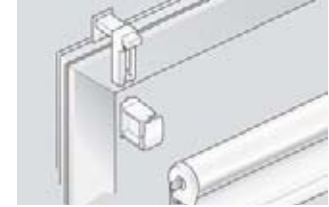

Seitenzug-Rollo Trend, Preisgruppe 1

(A1)

■ **Lichtdurchlässig**

■ **Stoffmaß=Stiftmaß-4cm**
(ab 202cm, Stiftmaß-5cm)

■ **Stoffe auch als Flächenvorhang**
lieferbar. Siehe auch Kapitel
Flächenvorhang, Seite 8.10