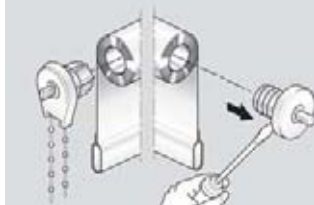

■ **Seitenzug wahlweise rechts oder links**
montierbar

Seitenzug-Rollo Trend, Preisgruppe 1 (A1)

100% Polyester, umweltfreundlich beschichtet, lichtdurchlässig, mit Seitenzuggetriebe, Metallwelle Ø25mm, inklusive Befestigungsmaterial für Decken-, Wand- und Nischenmontage, Seitenzug wahlweise rechts oder links montierbar.

Maße=Stiftmaß
Stiftmaß -4cm=Stoffmaß
(ab 202cm, Stiftmaß-5cm=Stoffmaß)

Tipp- Montage ohne Bohren und Schrauben mit Klemmträger
Art.Nr.7063

Balkontürmaß
lieferbar in den
Stoffen:

- 600 Uni saphirblau
- 612 Uni weiß
- 705 Uni orange
- 715 Uni champagner

1 x 1

62 x 180
82 x 180
92 x 180
102 x 180
112 x 180
122 x 180
142 x 180
162 x 180
182 x 180
202 x 180
222 x 180
242 x 180

1 x 1

82 x 230
92 x 230
102 x 230
112 x 230
122 x 230
142 x 230

Bestellhinweis Seitenzugrollo

	Seitenzugrollo	Farb-Nr.	Breite	Höhe	Beispiel: „Rollo weiß, 82 x 180 cm“ Seitenzugrollo 6 Farb-Nr. 612 Breite (cm) 082 Höhe (cm) 180 → Bestell-Nummer: 6 612 082 180
	→ 6