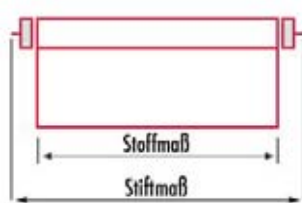

Seitenzug-Rollo Struktur und Aquarell, Preisgruppe 2

(A2S)

■ **Lichtdurchlässig**

■ **Stoffmaß=Stiftmaß-4cm**
(ab 202cm, Stiftmaß-5cm)

■ **Stoffe auch als Flächenvorhang**
lieferbar. Siehe auch Kapitel
Flächenvorhang, Seite 8.12