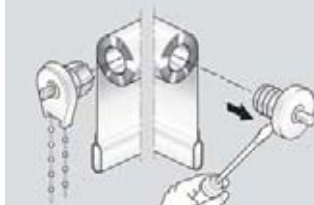

■ **Seitenzug wahlweise rechts oder links**
montierbar

Seitenzug-Rollo Struktur+Aquarell, Preisgruppe 2 (A2S)

100 % Polyester, umweltfreundlich beschichtet, lichtdurchlässig, mit Seitenzuggetriebe, Metallwelle Ø25mm, inklusive Befestigungsmaterial für Decken-, Wand- und Nischenmontage, Seitenzug wahlweise rechts oder links montierbar.

Maße=Stiftmaß
Stiftmaß -4cm=Stoffmaß
(ab 202cm, Stiftmaß-5cm=Stoffmaß)

Tipp- Montage ohne Bohren und Schrauben mit Klemmträger
Art.Nr.7063

Balkontürmaß
lieferbar in
dem Stoff:

525 Silvalin
natur

1. ↔ ↑ cm
2. 82 x 230
   - 92 x 230
   - 102 x 230
   - 112 x 230
   - 122 x 230
   - 142 x 230

↔ ↑ cm

- 62 x 180
- 82 x 180
- 92 x 180
- 102 x 180
- 112 x 180
- 122 x 180
- 142 x 180
- 162 x 180
- 182 x 180
- 202 x 180
- 222 x 180
- 242 x 180

Bestellhinweis Seitenzugrollo

Seitenzugrollo	Farb-Nr.	Breite	Höhe	Beispiel: „Rollo Cotton natur, 162 x 180 cm“ Seitenzugrollo 6 Farb-Nr. 431 Breite (cm) 162 Höhe (cm) 180 → Bestell-Nummer: 6 431 162 180
	6			
		cm	cm