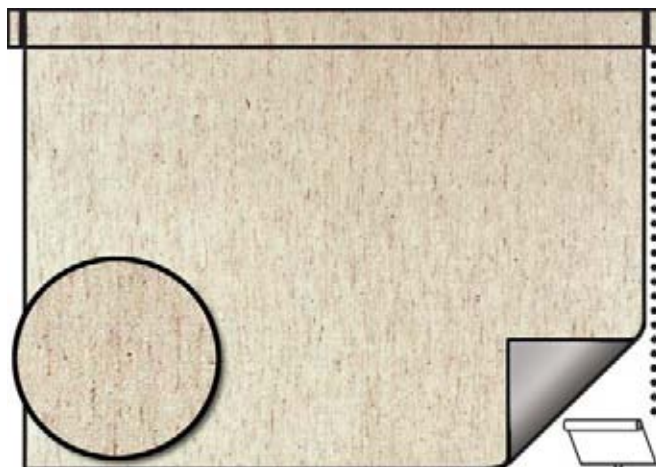

Seitenzug-Rollo Nacht „Thermo“, Preisgruppe 3

(A3TV)

■ 441 Thermo weiß, (100% Polyester)

■ 495 Thermostreifen weiß, (100% Baumwolle)

■ 494 Thermostruktur natur, (80% Baumwolle / 20% Leinenmischgewebe)

Seitenzug-Rollo Nacht "Thermo", Preisgruppe 3