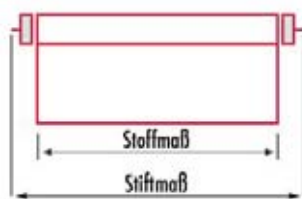

■ Stoffmaß=Stiftmaß-4cm
(ab 202cm, Stiftmaß-5cm)