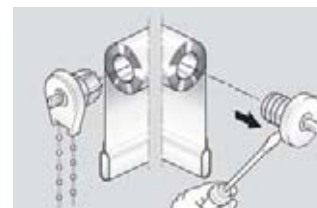

■ Stoffmaß=Stiftmaß-4cm
(ab 202cm, Stiftmaß-5cm)

■ Klemmträger, ohne Bohren und Schrauben, Art.Nr.7063

■ Seitenzug wahlweise rechts oder links montierbar

Bestellhinweis Seitenzugrollo

| Seitenzugrollo | Farb-Nr. | Breite | Höhe | Beispiel: „Rollo Blatt coffee, 202 x 180 cm“ |
|----------------|----------|--------|------|--|
| → | 6 | | | Seitenzugrollo 6 |
| | | | | Farb-Nr. 339 |
| | | cm | cm | Breite (cm) 202 |
| | | | | Höhe (cm) 180 → Bestell-Nummer: 6 339 202 180 |