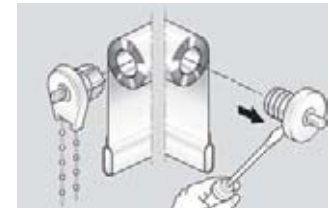

■ Verdunklungs-Qualität •

■ Stoffmaß=Stiftmaß-4cm
(ab 202cm, Stiftmaß-5cm)

■ Klemmträger, ohne Bohren und Schrauben, Art.Nr.7063

■ Seitenzug wahlweise rechts oder links montierbar

Seitenzug-Rollo Nacht „Uni“, Preisgruppe 3 (A3TV)