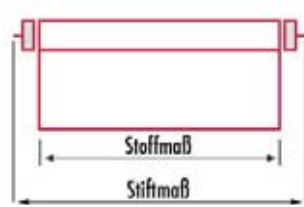

■ **Stoffmaß=Stiftmaß-4cm**
(ab 202cm, Stiftmaß-5cm)