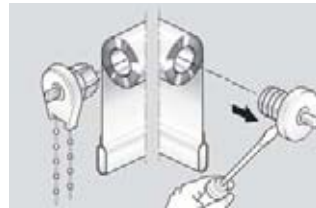

■ Seitenzug wahlweise rechts oder links montierbar

Seitenzug-Rollo Nacht „Thermo“, Preisgruppe 3 (A3TV)

100% Polyester, umweltfreundlich beschichtet, Verdunklungsqualität für höchste Lichtreflektion, Rückseite mit Thermobeschichtung, alubedampft, Seitenzuggetriebe wahlweise rechts oder links montierbar, Metallwelle Ø25mm, inklusive Befestigungsmaterial für Decken-, Wand- und Nischenmontage.

Maße=Stiftmaß
Stiftmaß -4cm=Stoffmaß
(ab 202cm, Stiftmaß-5cm=Stoffmaß)

Tipp- Montage ohne Bohren und Schrauben mit Klemmträger
Art.Nr.7063

Als Dachfenster-Rollo erhältlich in den Stoffen 494 und 495.

1 x 1

↔ ↑ cm	
62 x 180	
82 x 180	
92 x 180	
102 x 180	
112 x 180	
122 x 180	
142 x 180	
162 x 180	
182 x 180	
202 x 180	
222 x 180	
242 x 180	

1 x 1

↔ ↑ cm	
62 x 130cm	
82 x 130cm	
102 x 130cm	

Bestellhinweis Seitenzugrollo

Seitenzugrollo	Farb-Nr.	Breite	Höhe	Beispiel: „Rollo Thermostr. weiß, 162 x 180 cm“
	6			Seitenzugrollo 6 Farb-Nr. 495 Breite (cm) 162 Höhe (cm) 180
				Bestell-Nummer: 6 495 162 180

Bestellhinweis Dachfensterrollo

Dachfensterrollo Mittelzug	Farb-Nr.	Breite	Höhe	D	Bsp.: „DF-Rollo Thermostr. natur, 82 x 130 cm“
	7			D	Dachfensterrollo 7 Farb-Nr. 494 Breite (cm) 082 Höhe (cm) 130
					Bestell-Nummer: 7 494 082 130 D