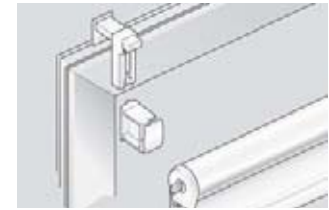

Seitenzug-Rollo Struktur und Aquarell, Preisgruppe 2

(A2S)

■ **Lichtdurchlässig**

■ **Stoffmaß=Stiftmaß-4cm**
(ab 202cm, Stiftmaß-5cm)

■ **Stoffe auch als Flächenvorhang**
lieferbar. Siehe auch Kapitel
Flächenvorhang, Seite 8.12