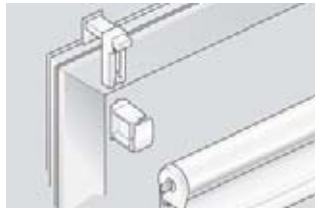

Seitenzug-Rollo Nacht „Thermo“, Preisgruppe 3

(A3TV)

■ Verdunklungs-Qualität

■ Stoffmaß=Stiftmaß-4cm
(ab 202cm, Stiftmaß-5cm)

■ auch als Dachfenster-Rollo lieferbar, universell kürzbar

■ energiesparend, wärmeabweisend, verdunkelnd