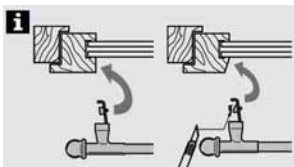

Spannvitrage Ø 9 mm

Spannvitrage Ø 9 mm

Metall, ausziehbar, zur Montage auf dem Fensterflügel, kein Schrauben, Bohren oder Kleben, einfach auf den Fensterflügel spannen, für Fensterflügel bis 15 mm

Tipp: Ideal für Mietwohnungen, da rückstandslos vom Fensterrahmen zu entfernen

Zubehör

Adapter für Spannvitrage

Metall, ausziehbar, für Fensterflügelstärken von 20 - 28 mm

| | | ↔ x ↑↓ (cm) | Art. Nr. | EAN |
|--------------|-------|-------------|----------|-----|
| titan | 6 x 2 | | 2616 | |
| weiß | 6 x 2 | | 2617 | |
| messing-matt | 6 x 2 | | 30334 | |

Klemmstange Press&Go Ø9/12 mm

Klemmstange Press&Go Ø 9/12 mm

Metall, ausdrehbar, geeignet für Montage im schrägen und geraden Fensterfalz

|  |  | ↔ x ↑ (cm) | Art. Nr. | EAN |
|---|--|------------|----------|---|
| messing | 5 x 1 | 50 - 80 | 10010924 |  |
| | 5 x 1 | 80 - 110 | 10010925 |  |
| weiß | 5 x 1 | 50 - 80 | 10010926 |  |
| | 5 x 1 | 80 - 110 | 10010927 |  |
| edelstahl-optik | 5 x 1 | 50 - 80 | 10010928 |  |
| | 5 x 1 | 80 - 110 | 10010929 |  |