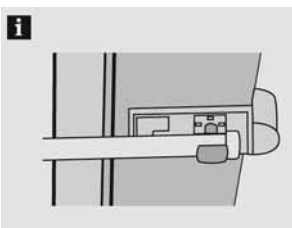

Zubehör Vitragestangen/Caféhausstangen

Bügel-Klemmträger für Caféhausstangen

Kunststoff, mit flexiblen Metallbügeln zur Montage am Fensterflügel, mit Auflagegeträger

			Art. Nr.	EAN
weiß	10 x 1 Paar	3	2613	

Klemmträger Kunststoff für Vitragestangen/Caféhausstangen

Kunststoff, für Befestigung am Fensterrahmen ohne Schrauben und Bohren

			Art. Nr.	EAN
weiß	10 x 2		2304	

Klemmträger für Vitragestangen/Caféhausstangen

Metall, Kunststoff, zur Montage auf dem Fensterflügel, kann seitlich und von oben auf dem Fensterflügel montiert werden

			Art. Nr.	EAN
weiß	5 x 2		2611