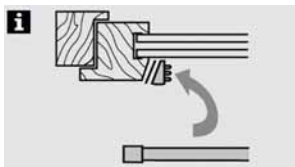

Metallstreifen 13 mm

selbstklebend, kürzbar, zum Aufkleben auf die Glasleiste, damit können Sie ihre Dekoration stufenlos in der Höhe verstellen

| | | \leftrightarrow x \updownarrow (cm) | Art. Nr. | EAN |
|------|-------|---|----------|-----|
| weiß | 6 x 2 | 120 | 2655 | |

Tipp: Ideal für Dekorationen im Schrägfenster

Klemmstange Ø 8 mm

Klemmstange Ø 8 mm

Metall ausdrehbar, mit selbstklebendem Ausgleichskeil, für Montage im schrägen und geraden Fensterfalz

|  |  | \leftrightarrow x \updownarrow (cm) | Art. Nr. | EAN |
|---|--|---|----------|---|
| weiß | 10 x 2 | 35 - 45 | 258 |  |
| | 10 x 2 | 45 - 55 | 246 |  |
| | 10 x 2 | 50 - 60 | 247 |  |
| | 10 x 2 | 60 - 70 | 248 |  |
| | 10 x 2 | 70 - 80 | 278 |  |
| | 10 x 2 | 80 - 90 | 249 |  |
| | 10 x 2 | 90 - 100 | 279 |  |
| | 10 x 2 | 100 - 115 | 259 |  |

Caféhausstange Ø 8/10 mm

Caféhausstange Triest Ø 8/10 mm

Metall, ausziehbar, inkl. 2 Träger

Tipp: Montage ohne Bohren und Schrauben mit Klemmträger Art.-Nr. 2611 oder Klebehaken Universal Art.-Nr. 30565

|  |  | \leftrightarrow x \updownarrow (cm) | Art. Nr. | EAN |
|---|--|---|----------|---|
| edelstahl-optik | 10 x 1 | 40 - 60 | 4140 |  |
| | 10 x 1 | 60 - 100 | 4141 |  |
| | 10 x 1 | 80 - 140 | 4142 |  |
| messaging-antik | 10 x 1 | 40 - 60 | 4143 |  |
| | 10 x 1 | 60 - 100 | 4144 |  |
| | 10 x 1 | 80 - 140 | 4145 |  |