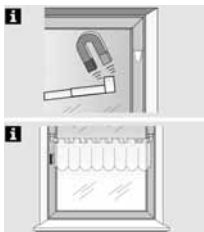

Zubehör

Metallstreifen 13 mm