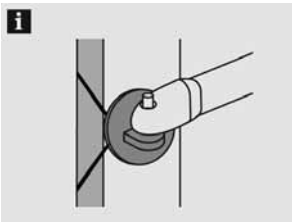

Caféhausstange California Ø 12 mm

Caféhausstange California Ø 12 mm

Metall beschichtet, ausziehbar mit Endknöpfen und 2 Satz Kunststoffträgern in der Länge 1,2 cm und 2,7 cm

		↔ x ↑ (cm)	Art. Nr.	EAN
chrom	10 x 1	55 - 85	4116	
	10 x 1	85 - 135	4117	
	10 x 1	135 - 225	4118	
silber-matt	10 x 1	55 - 85	4129	
	10 x 1	85 - 135	4130	
	10 x 1	135 - 225	4131	

Zubehör

Träger für Caféhausstangen California Ø 12 mm

Kunststoff, Montage zum Schrauben und Kleben, mit 2 Träger 1,2 cm und 2 Träger 2,7 cm

		↔ x ↑ (cm)	Art. Nr.	EAN
weiß	10 x 2 Paar	1,2 / 2,7	4107	
messing	10 x 2 Paar	1,2 / 2,7	4108	
chrom	10 x 2 Paar	1,2 / 2,7	4109	
silber-matt	10 x 2 Paar	1,2 / 2,7	4138	

Zubehör Vitragestangen/Caféhausstangen

Bügel-Klemmträger für Vitragestangen

Kunststoff, mit flexiblen Metallbügeln zur Montage am Fensterflügel mit Stifträger

		↔ x ↑ (cm)	Art. Nr.	EAN
weiß	10 x 1 Paar	3	2612