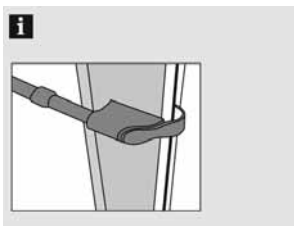

Klemmstange Press&Go Ø9/12 mm

Klemmstange Press&Go Ø 9/12 mm

Metall, ausdrehbar, geeignet für Montage im schrägen und geraden Fensterfalz

|  |  | ↔ x ↑ (cm) | Art. Nr. | EAN |
|---|--|------------|----------|---|
| messing | 5 x 1 | 50 - 80 | 10010924 |  |
| | 5 x 1 | 80 - 110 | 10010925 |  |
| weiß | 5 x 1 | 50 - 80 | 10010926 |  |
| | 5 x 1 | 80 - 110 | 10010927 |  |
| edelstahl-optik | 5 x 1 | 50 - 80 | 10010928 |  |
| | 5 x 1 | 80 - 110 | 10010929 |  |

Klemmvitrage Ø 10/12 mm

Klemmvitrage Ø 10/12 mm

Stange Metall, Endstücke Kunststoff, ausziehbar, inkl. 2 Klebepads als Distanzstücke, max. Belastung 250 g

|  |  | ↔ x ↑ (cm) | Art. Nr. | EAN |
|---|--|------------|----------|---|
| weiß | 10x1 | 45-75 | 30572 |  |
| | 10x1 | 75-125 | 30573 |  |