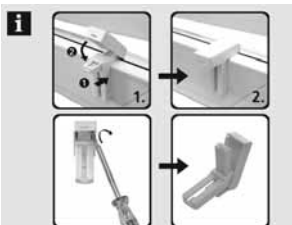

Zubehör Vitragestangen/Caféhausstangen

Bügel-Klemmträger für Caféhausstangen

Kunststoff, mit flexiblen Metallbügeln zur Montage am Fensterflügel, mit Auflagegeträger

|  |  |  | Art. Nr. | EAN |
|---|--|---|----------|---|
| weiß | 10 x 1 Paar | 3 | 2613 |  |

Klemmträger Kunststoff für Vitragestangen/Caféhausstangen

Kunststoff, für Befestigung am Fensterrahmen ohne Schrauben und Bohren

|  |  |  | Art. Nr. | EAN |
|---|--|---|----------|--|
| weiß | 10 x 2 | | 2304 |  |