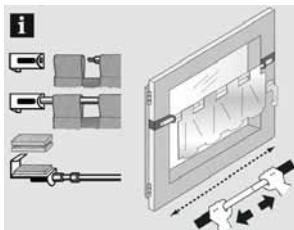

Vitragestange Zylinder Ø 10 mm

Metall, ausziehbar, inkl. 2 Träger

Tipp: Montage ohne Bohren und Schrauben mit Klebehaken Art.-Nr. 30565

| | | ↔ x ↑ (cm) | Art. Nr. | EAN |
|-----------------|--------|------------|----------|-----|
| edelstahl-optik | 10 x 1 | 40 - 65 | 30763 | |
| | 10 x 1 | 60 - 85 | 30764 | |
| | 10 x 1 | 80 - 110 | 30765 | |
| weiss | 10 x 1 | 40 - 65 | 30760 | |
| | 10 x 1 | 60 - 85 | 30761 | |
| | 10 x 1 | 80 - 110 | 30762 | |
| bronze | 10 x 1 | 40 - 65 | 30769 | |
| | 10 x 1 | 60 - 85 | 30770 | |
| | 10 x 1 | 80 - 110 | 30771 | |
| messing-antik | 10 x 1 | 40 - 65 | 30766 | |
| | 10 x 1 | 60 - 85 | 30767 | |
| | 10 x 1 | 80 - 110 | 30768 | |

Spannvitrage Ø 9 mm

Spannvitrage Ø 9 mm

Metall, ausziehbar, zur Montage auf dem Fensterflügel, kein Schrauben, Bohren oder Kleben, einfach auf den Fensterflügel spannen, für Fensterflügel bis 15 mm

Tipp: Ideal für Mietwohnungen, da rückstandslos vom Fensterrahmen zu entfernen