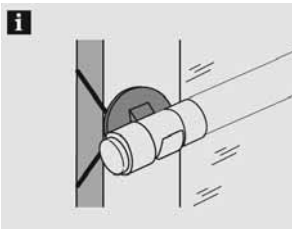

Klemmträger Kunststoff für Vitragestangen/Caféhausstangen

Kunststoff, für Befestigung am Fensterrahmen ohne Schrauben und Bohren

			Art. Nr.	EAN
weiß	10 x 2		2304