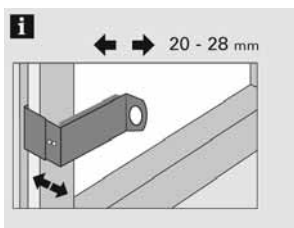

Vitragestange Zylinder Ø 10 mm

Metall, ausziehbar, inkl. 2 Träger

Tipp: Montage ohne Bohren und Schrauben mit Klebehaken Art.-Nr. 30565

| | | ↔ x ↑ (cm) | Art. Nr. | EAN |
|-----------------|--------|------------|----------|-----|
| edelstahl-optik | 10 x 1 | 40 - 65 | 30763 | |
| | 10 x 1 | 60 - 85 | 30764 | |
| | 10 x 1 | 80 - 110 | 30765 | |
| weiss | 10 x 1 | 40 - 65 | 30760 | |
| | 10 x 1 | 60 - 85 | 30761 | |
| | 10 x 1 | 80 - 110 | 30762 | |
| bronze | 10 x 1 | 40 - 65 | 30769 | |
| | 10 x 1 | 60 - 85 | 30770 | |
| | 10 x 1 | 80 - 110 | 30771 | |
| messing-antik | 10 x 1 | 40 - 65 | 30766 | |
| | 10 x 1 | 60 - 85 | 30767 | |
| | 10 x 1 | 80 - 110 | 30768 | |

Spannvitrage Ø 9 mm

Spannvitrage Ø 9 mm

Metall, ausziehbar, zur Montage auf dem Fensterflügel, kein Schrauben, Bohren oder Kleben, einfach auf den Fensterflügel spannen, für Fensterflügel bis 15 mm

Tipp: Ideal für Mietwohnungen, da rückstandslos vom Fensterrahmen zu entfernen

| | | ↔ x ↑↓ (cm) | Art. Nr. | EAN |
|--------------|-------|-------------|----------|-----|
| weiß | 5 x 1 | 40 - 60 | 2620 | |
| | 5 x 1 | 60 - 90 | 2621 | |
| | 5 x 1 | 90 - 130 | 2622 | |
| titan | 5 x 1 | 120 - 160 | 2618 | |
| | 5 x 1 | 40 - 60 | 2623 | |
| | 5 x 1 | 60 - 90 | 2624 | |
| | 5 x 1 | 90 - 130 | 2625 | |
| messing-matt | 5 x 1 | 120 - 160 | 2619 | |
| | 5 x 1 | 40 - 60 | 30330 | |
| | 5 x 1 | 60 - 90 | 30331 | |
| | 5 x 1 | 90 - 130 | 30332 | |
| | 5 x 1 | 120 - 160 | 30333 | |

Zubehör

Adapter für Spannvitrage

Metall, ausziehbar, für Fensterflügelstärken von 20 - 28 mm

| | | ↔ x ↑↓ (cm) | Art. Nr. | EAN |
|--------------|-------|-------------|----------|-----|
| titan | 6 x 2 | | 2616 | |
| weiß | 6 x 2 | | 2617 | |
| messing-matt | 6 x 2 | | 30334 | |