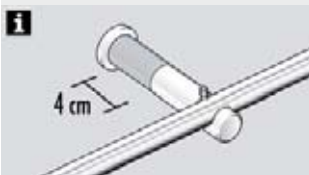

Verlängerungsstück

Metall, für Träger New York

			↔ cm	Art.-Nr.	EAN
edelstahl		4 x 1	4	11351	4003018113515
messing-matt		4 x 1	4	11355	4003018113553
hell-silber		4 x 1	4	11418	4003018114185