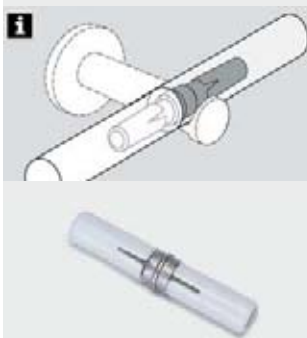

Zubehör

Stangenverbinder

Metall/Kunststoff, für Modell Memphis

Info- immer Träger an Verbindungsstelle setzen

↔ cm Art.-Nr. EAN

weiß	4 x 1	-	11570	4003018115700