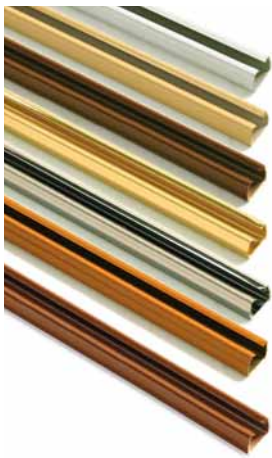

U-Laufschiene

U-Laufschiene Metall

Metall, komplett mit Kunststoff-Endkappen, -Trägern, -Feststellern und -U-Rollringen, als Zusatzschiene für Stilgarnituren Ø 20, 23, 28 mm ab 240 cm mit 3 Trägern

		↔ x ↑ (cm)	Art. Nr.	EAN
kirschbaum/esche	4 x 1	190	2908	
	4 x 1	240	2906	
	4 x 1	290	2907	
braun	4 x 1	110	2811	
	4 x 1	150	2812	
	4 x 1	190	2813	
	4 x 1	240	2814	
	4 x 1	290	2815	

Zubehör

Deckenträger

Metall

		↔ x ↑ (cm)	Art. Nr.	EAN
weiß	10 x 4		127	

Wandträger

Metall

		↔ x ↑ (cm)	Art. Nr.	EAN
weiß	10 x 2		128	

U-Rollringe

Kunststoff

		↔ x ↑ (cm)	Art. Nr.	EAN
weiß	15 x 20		120