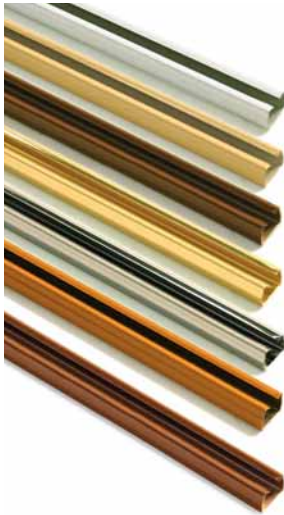

### Faltenlegehaken

Kunststoff

			Art. Nr.	EAN
weiß	15 x 10		5879	
glasklar	15 x 10		2350	

### Schalhalter Kunststoff, mit Haken

Kunststoff, mit Haken

			Art. Nr.	EAN
weiß	6 x 1	8	824	

U-Laufschiene

U-Laufschiene Metall

Metall, komplett mit Kunststoff-Endkappen, -Trägern, -Feststellern und -U-Rollringen, als Zusatzschiene für Stilgarnituren Ø 20, 23, 28 mm ab 240 cm mit 3 Trägern

		 (cm)	Art. Nr.	EAN
weiß	4 x 1	110	2796	
	4 x 1	150	884	
	4 x 1	190	2788	
	4 x 1	240	887	
	4 x 1	290	888	
beige	4 x 1	110	2800	
	4 x 1	150	2802	
	4 x 1	190	2795	
	4 x 1	240	2805	
	4 x 1	290	2806	
bronze	4 x 1	110	2797	
	4 x 1	150	876	
	4 x 1	190	2790	
	4 x 1	240	2799	
	4 x 1	290	878	
messing	4 x 1	110	2840	
	4 x 1	150	2842	
	4 x 1	190	2789	
	4 x 1	240	2845	
	4 x 1	290	2846	
chrom	4 x 1	110	2880	
	4 x 1	150	2882	
	4 x 1	190	2884	
	4 x 1	240	2886	
kirschbaum/esche	4 x 1	110	2901	
	4 x 1	150	2903	