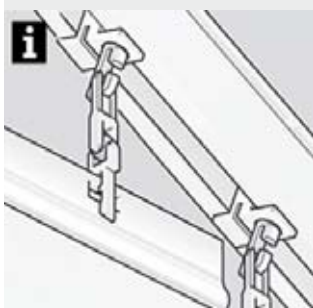

Zubehör Vertikalanlage

Haken für Schräganlage (Slopehaken)

für Vertikal-Komplettanlagen 89+127mm, zur Umrüstung auf Schräganlagen bis 45° Neigungswinkel

		↔ cm	Art.-Nr.	EAN
weiß	15 x 5	-	7085	4003018070856