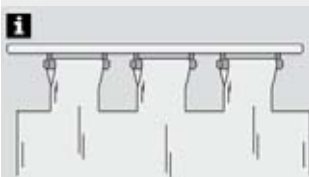

Schlaufengleiter

Kunststoff

Tipp- zur Dekoration von
Schlaufenvorhängen an
Vorhangschiene S. 9.4,
Innenlaufprofile Ø 16 und
20mm S. 12.16/ 13.35/ 13.41/
13.43 und Aluminiumschiene
13mm S. 9.2

weiß

6 x 10

↔ cm

Art.-Nr.

EAN

5

10011067

5050685110674