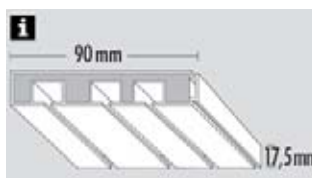

Modell GE3 mit Profil für Blendenbefestigung

Aufputzschiene, dreiläufig, kunststoffummantelt, mit Kern aus Holzwerkstoffen, gebohrt für Deckenmontage