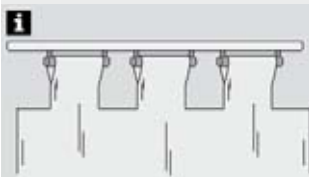

Schlaufengleiter mit Rollen

Kunststoff,
für den Einsatz in GE-Schiene,
gute Laufeigenschaften

weiß

6 x 10

↔ cm

Art.-Nr.

EAN

5