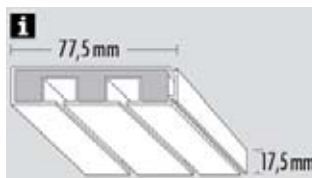

Modell GE2 mit Profil für Blendenbefestigung

Aufputzschiene, zweiläufig, kunststoffummantelt, mit Kern aus Holzwerkstoffen, gebohrt für Deckenmontage