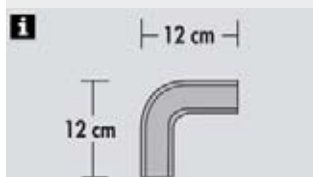

Rundbogen links

90°, mit Verbinder, mit Ausklinkung für Gleiter