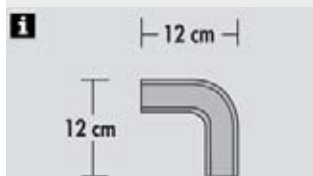

Zubehör Alu-Schiene

Rundbogen rechts

90°, mit Verbinder, mit Ausklinkung für Gleiter