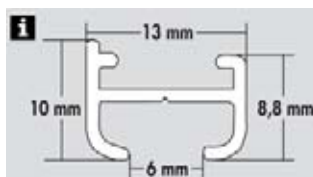

Alu-Schiene

Profilbreite 13mm, mit Zubehör: Gleiter, Feststeller und Schrauben, Schnellspanner für Deckenbefestigung, Endkappen, alu eloxiert/weiß pulverbeschichtet

		↔ cm	Art.-Nr.	EAN	
aluminium		6 x 1	120	4450	4003018044505
			150	4451	4003018044512
			180	4452	4003018044529
			210	4453	4003018044536
			250	4454	4003018044543
weiß		6 x 1	120	4460	4003018044604
			150	4461	4003018044611
			180	4462	4003018044628
			210	4463	4003018044635
			250	4464	4003018044642