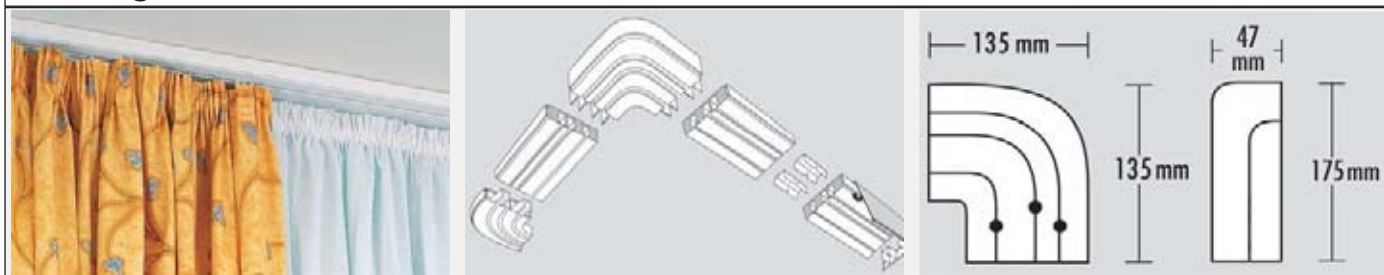

↔ cm Art.-Nr. EAN

- 4806 4003018048060

Vorhangschiene Modell GE

Modell GE1 mit Profil für Blendenbefestigung

Aufputzschiene, einläufig, kunststoffummantelt, mit Kern aus Holzwerkstoffen, gebohrt für Deckenmontage