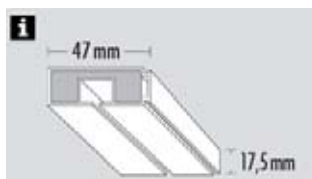

↔ cm Art.-Nr. EAN

- 4806 4003018048060

Vorhangschiene Modell GE

Modell GE1 mit Profil für Blendenbefestigung

Aufputzschiene, einläufig, kunststoffummantelt, mit Kern aus Holzwerkstoffen, gebohrt für Deckenmontage