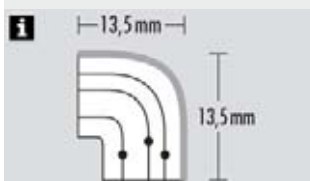

Zubehör Modell P2Ü

Rundbogen

Modell P2Ü mit Blende 5cm

			↔ cm	Art.-Nr.	EAN
weiß		5 x 1 Paar	13,5/13,5	382	4003018003823
			13,5/13,5	1388	4003018013884
buche		5 x 1 Paar	13,5/13,5	1388	4003018013884
			13,5/13,5	1389	4003018013891