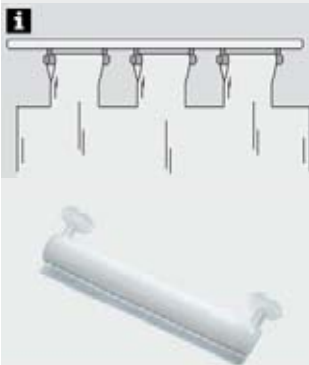

Schnellspanner

Metall, für Deckenmontage

verzinkt

10 x 2

↔ cm Art.-Nr. EAN

- 4976 4003018049760

Schienenverbinder

Kunststoff

schwarz

10 x 1

↔ cm Art.-Nr. EAN

6,3 4975 4003018049753

X-Gelenkgleiter

Kunststoff mit Faltenlegehaken

weiß

15 x 25

↔ cm Art.-Nr. EAN

- 4974 4003018049746

Schlaufengleiter

Kunststoff

Tipp- zur Dekoration von Schlaufenvorhängen an Vorhangschiene S. 9.4, Innenlaufprofile Ø 16 und 20mm S. 12.16/ 13.35/ 13.41/ 13.43 und Aluminiumschiene 13mm S. 9.2