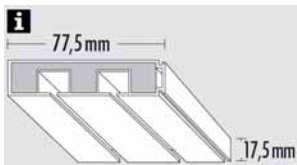

↔ x ↑ (cm)	Art. Nr.	EAN
weiß	6 x 1	120	8584	
	6 x 1	150	8585	
	6 x 1	180	8586	
	6 x 1	210	8587	
	6 x 1	250	8588	
	6 x 1	300	8589	
	7 x 1	600	8847