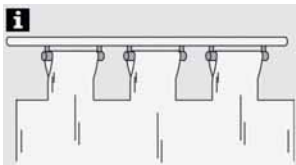

Zubehör Vorhangschiene

Schlaufengleiter mit Rollen

Kunststoff, für den Einsatz in GE-Schienen, gute Laufeigenschaften

			Art. Nr.	EAN
weiß	6 x 10	5	148	

Schlaufengleiter

Kunststoff

Tipp: Zur Dekoration von Schlaufenvorhängen an Vorhangschiene, Stangen mit Innenlauf Ø 20 mm, Aluminiumschiene 13 mm, Flächenvorhangschiene und Hochschleuderschiene Luxor

			Art. Nr.	EAN
weiß	6 x 10	5	10011067	

Vorhangschiene Zubehör-Set

für zweiläufige Vorhangschiene,
Inhalt: Rollringe, Feststeller, Abdeckkappen, Schrauben und Dübel

			Art. Nr.	EAN
weiß	15 x 1 Satz		10	
	15 x 1 Satz		11	
	15 x 1 Satz		12