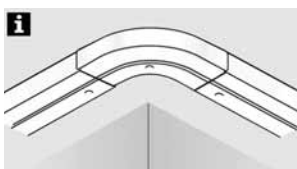

Zubehör Vorhangschiene Modell GE

Kunststoff-Blende

zum Aufclipsen an Vorhangschiene Modell GE

		$\leftrightarrow$ x $\updownarrow$ (cm)	Art. Nr.	EAN
weiß	25 x 1 m	5	8480	
	25 x 1 m	7	8485	
eiche	25 x 1 m	5	8481	
	25 x 1 m	7	8486	
buche	25 x 1 m	5	8482	
	25 x 1 m	7	8487	
esche weiß	25 x 1 m	5	8483	
	25 x 1 m	7	8488	
edelstahl-optik	25x1 m	5	8974	
wenge	25 x 1 m	5	8484	
mahagoni	25 x 1 m	5	8470	

Rundbogen GE1 mit Endstücken

Kunststoff, 90°, mit Endstücken

		$\leftrightarrow$ x $\updownarrow$ (cm)	Art. Nr.	EAN
weiß	5 x 1 Paar	13,5/13,5	5175	

Rundbogen GE1 für Verlängerung

Kunststoff, 90°, für Verlängerung

		$\leftrightarrow$ x $\updownarrow$ (cm)	Art. Nr.	EAN
weiß	10 x 1	13,5/13,5	5190