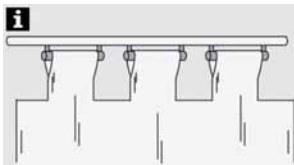

			Art. Nr.	EAN
weiß	10 x 20		4984	

Schlaufengleiter

Kunststoff

Tipp: Zur Dekoration von
Schlaufenvorhängen an
Vorhangschiene, Stangen
mit Innenlauf Ø 20 mm,
Aluminiumschiene 13 mm,
Flächenvorhangschiene
und Hochschleuderschiene
Luxor

			Art. Nr.	EAN
weiß	6 x 10	5	10011067	

Aluminiumschiene 13mm

Feststeller

Kunststoff

			Art. Nr.	EAN
weiß	15 x 6		4806	

Vorhangschiene Modell GE

Modell GE1 mit Profil für Blendenbefestigung

Aufputzschiene, einläufig, kunststoffummantelt, mit Kern aus Holzwerkstoffen, gebohrt für Deckenmontage