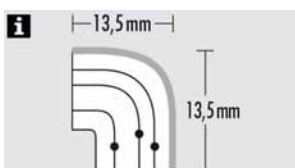

Vorhangschiene mit Blende Modell P2Ü

Modell P2Ü

Aufputzschiene dreiläufig, Kern aus Holzwerkstoffen, kunststoffummantelt, gebohrt für Deckenmontage, mit angespritzter Kunststoffblende 5 cm

		↔ x ↑ (cm)	Art. Nr.	EAN
weiß	6 x 1	120	8630	
	6 x 1	150	8631	
	6 x 1	180	8632	
	6 x 1	210	8633	
	6 x 1	250	8634	
	6 x 1	300	8635	
buche	6 x 1	120	8490	
	6 x 1	150	8491	
	6 x 1	180	8492	
	6 x 1	210	8493	
	6 x 1	250	8494	
	6 x 1	300	8495	

Zubehör Modell P2Ü

Rundbogen

Modell P2Ü mit Blende 5 cm

		↔ x ↑ (cm)	Art. Nr.	EAN
weiß	4 x 1 Paar	13,5/13,5	382	
buche	4 x 1 Paar	13,5/13,5	1388