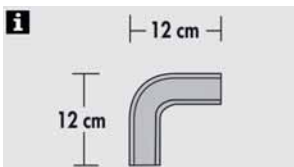

90°, mit Verbinder, mit Ausklinkung für Gleiter

		\leftrightarrow x \updownarrow (cm)	Art. Nr.	EAN
aluminium	5 x 1		4971	
weiß	5 x 1		4973	

Deckenträger

Metall, für Deckenmontage

		\leftrightarrow x \updownarrow (cm)	Art. Nr.	EAN
verzinkt	10 x 2		4976	