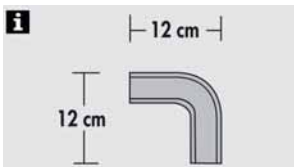

Aluminiumschiene 13mm

Zubehör Aluminiumschiene

Rundbogen rechts

90°, mit Verbinder, mit Ausklinkung für Gleiter

		$\leftrightarrow$ x $\updownarrow$ (cm)	Art. Nr.	EAN
aluminium	5 x 1		4970	
weiß	5 x 1		4972	

Rundbogen links

90°, mit Verbinder, mit Ausklinkung für Gleiter

		$\leftrightarrow$ x $\updownarrow$ (cm)	Art. Nr.	EAN
aluminium	5 x 1		4971	
weiß	5 x 1		4973	

Deckenträger

Metall, für Deckenmontage

		$\leftrightarrow$ x $\updownarrow$ (cm)	Art. Nr.	EAN
verzinkt	10 x 2		4976