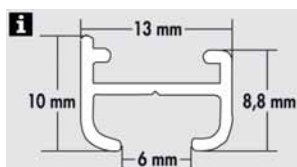

Kunststoff

			Art. Nr.	EAN
weiß	10 x 20		116	

T-Schiene

T-Feststeller

Kunststoff

		\leftrightarrow x \updownarrow (cm)	Art. Nr.	EAN
weiß	15 x 6		135	

Aluminiumschiene 13mm

Aluminiumschiene

Profilbreite 13mm, mit Zubehör: Gleiter, Feststeller und Schrauben, Deckenträger, Endkappen, alu eloxiert/weiß pulverbeschichtet

		\leftrightarrow x \updownarrow (cm)	Art. Nr.	EAN
aluminium	6 x 1	120	4450	
	6 x 1	150	4451	
	6 x 1	180	4452	
	6 x 1	210	4453	
	6 x 1	250	4454	
weiß	6 x 1	120	4460	
	6 x 1	150	4461	
	6 x 1	180	4462	
	6 x 1	210	4463	
	6 x 1	250	4464	