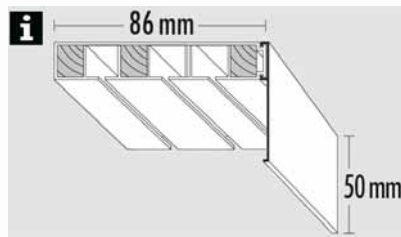

Vorhangschiene mit Blende Modell P2Ü