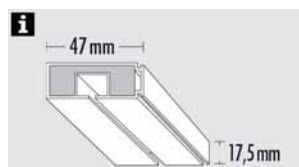

			Art. Nr.	EAN
weiß	6 x 10	5	10011067	

Aluminiumschiene 13mm

Feststeller

Kunststoff

			Art. Nr.	EAN
weiß	15 x 6		4806	

Vorhangschiene Modell GE

Modell GE1 mit Profil für Blendenbefestigung

Aufputzschiene, einläufig, kunststoffummantelt, mit Kern aus Holzwerkstoffen, gebohrt für Deckenmontage