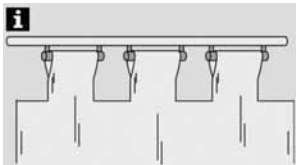

Zubehör Vorhangschiene

Schlaufengleiter mit Rollen

Kunststoff, für den Einsatz in GE-Schienen, gute Laufeigenschaften

			Art. Nr.	EAN
weiß	6 x 10	5	148	

Schlaufengleiter

Kunststoff

Tipp: Zur Dekoration von Schlaufenvorhängen an Vorhangschiene, Stangen mit Innenlauf Ø 20 mm, Aluminiumschiene 13 mm, Flächenvorhangschiene und Hochschleuderschiene Luxor

			Art. Nr.	EAN
weiß	6 x 10	5	10011067	

Vorhangschiene Zubehör-Set

für zweiläufige Vorhangschiene,
Inhalt: Rollringe, Feststeller, Abdeckkappen, Schrauben und Dübel

			Art. Nr.	EAN
weiß	15 x 1 Satz		10	
	15 x 1 Satz		11	
	15 x 1 Satz		12