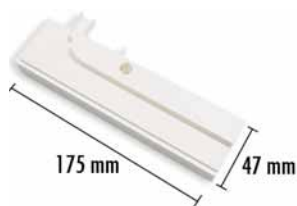

Kunststoff,
als Schienenabschluss

			Art. Nr.	EAN
weiß	10 x 1 Paar		5185	

Zubehör Vorhangschiene Modell GE

Endstücke für Modelle GE2

Kunststoff, als Schienenabschluss

			Art. Nr.	EAN
weiß	10 x 1 Paar		5470	

Endstücke für Modelle GE3

Kunststoff, als Schienenabschluss

			Art. Nr.	EAN
weiß	10 x 1 Paar		5442	

Seitendeckel

Kunststoff, einläufiger seitlicher Abschluss für Modell GE1/GE2/GE3

			Art. Nr.	EAN
weiß	5 x 1 Paar	4,7/17,5	5480	