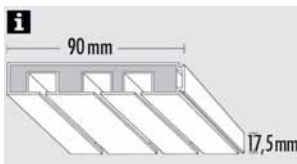

↔ x ↑ (cm)	Art. Nr.	EAN
weiß	6 x 1	120	8608	
	6 x 1	150	8609	
	6 x 1	180	8610	
	6 x 1	210	8611	
	6 x 1	250	8612	
	6 x 1	300	8613	
	7 x 1	600	8850