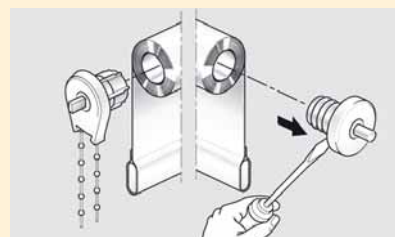

Seitenzug-Rollo Uni Trend

612 Uni weiß

100 % Polyester, umweltfreundlich beschichtet, lichtdurchlässig, mit Seitenzuggetriebe, Metallwelle Ø 25 mm, inkl. Befestigungsmaterial für Decken-, Wand- oder Nischenmontage, Seitenzuggetriebe wahlweise rechts oder links montierbar
Maße = Stiftmaß
Stiftmaß - 4 cm = Stoffmaß

Tipp: Montage ohne Bohren und Schrauben mit Klemmträger Art. Nr. 7063

			Art. Nr.	EAN
612 Uni weiß	1 x 1	42 x 180	6612042180	
	1 x 1	52 x 180	6612052180	
	1 x 1	62 x 180	6612062180	
	1 x 1	82 x 180	6612082180	
	1 x 1	92 x 180	6612092180	
	1 x 1	102 x 180	6612102180	
	1 x 1	112 x 180	6612112180	
	1 x 1	122 x 180	6612122180	
	1 x 1	142 x 180	6612142180	
	1 x 1	162 x 180	6612162180	
	1 x 1	182 x 180	6612182180	
	1 x 1	202 x 180	6612202180	
	1 x 1	82 x 230	6612082230	
	1 x 1	102 x 230	6612102230	
	1 x 1	122 x 230	6612122230	

715 Uni champagner

100 % Polyester, umweltfreundlich beschichtet, lichtdurchlässig, mit Seitenzuggetriebe, Metallwelle Ø 25 mm, inkl. Befestigungsmaterial für Decken-, Wand- oder Nischenmontage, Seitenzuggetriebe wahlweise rechts oder links montierbar
Maße = Stiftmaß
Stiftmaß - 4 cm = Stoffmaß

Tipp: Montage ohne Bohren und Schrauben mit Klemmträger Art. Nr. 7063

			Art. Nr.	EAN
715 Uni champagner	1 x 1	42 x 180	6715042180	
	1 x 1	52 x 180	6715052180	
	1 x 1	62 x 180	6715062180	
	1 x 1	82 x 180	6715082180	
	1 x 1	92 x 180	6715092180	
	1 x 1	102 x 180	6715102180	
	1 x 1	112 x 180	6715112180	
	1 x 1	122 x 180	6715122180