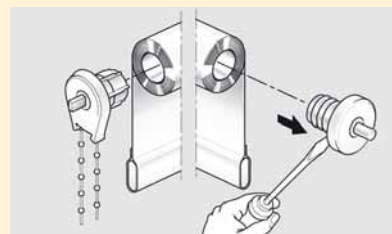

Seitenzug-Rollo Uni Trend

716 Uni schwarz

100 % Polyester, umweltfreundlich beschichtet, lichtdurchlässig, mit Seitenzuggetriebe, Metallwelle Ø 25 mm, inkl. Befestigungsmaterial für Decken-, Wand- oder Nischenmontage, Seitenzuggetriebe wahlweise rechts oder links montierbar
Maße = Stiftmaß
Stiftmaß - 4 cm = Stoffmaß

Tipp: Montage ohne Bohren und Schrauben mit Klemmträger Art. Nr. 7063

		↔ x ↑ (cm)	Art. Nr.	EAN
716 Uni schwarz	1 x 1	42 x 180	6716042180	
	1 x 1	52 x 180	6716052180	
	1 x 1	62 x 180	6716062180	
	1 x 1	82 x 180	6716082180	
	1 x 1	92 x 180	6716092180	
	1 x 1	102 x 180	6716102180	
	1 x 1	112 x 180	6716112180	
	1 x 1	122 x 180	6716122180	
	1 x 1	142 x 180	6716142180	
	1 x 1	162 x 180	6716162180	
	1 x 1	182 x 180	6716182180	
	1 x 1	202 x 180	6716202180	

Seitenzug-Rollo Dekor