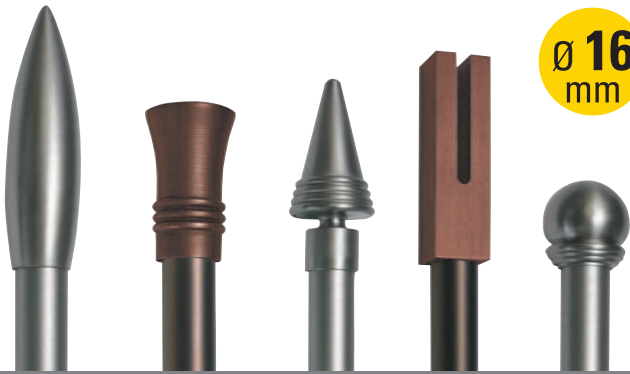

 **topline**

Ø 16  
mm

KLARE FORMENSPRACHE

**GARDINIA®**

Gardinentechnik · Sonnenschutzsysteme

[www.gardinia.de](http://www.gardinia.de)

Ø 16 mm

MODERN - FUNKTIONAL - EXTRAVAGANT

**topline**

- Hochwertiges Metallprogramm
- Extravagante Träger + Endknöpfe
- Perfekt: Ringe mit Gleiteinlage
- Gardinenstangen: Oberflächen veredelt
- Gardinenstangen mit Innenlauf
- Trendfarben: edelstahl-optik, bronze

**TIPP:** Ringe einfach mal eckig, mit Kunststoff Einlage für eine sanfte Bewegung. **Art.Nr. 15-1085**

GARDINIA „Gute Ideen am Fenster“

Länge in cm	WAND-MONTAGE Träger		WAND-MONTAGE Wandlager + Träger			DECKEN-MONTAGE Deckenträger	
	Träger	Endstck.	Wandlager	Träger	Endstck.	Träger	Endstck.
120	2	2	1	1	1	2	2
160	2	2	1	1	1	2	2
200	3	2	1	2	1	3	2
240	3	2	1	2	1	3	2