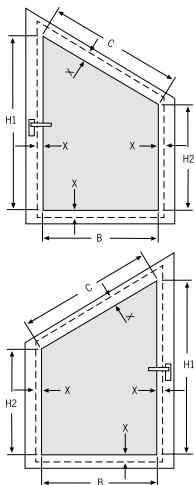

PLISSEE NACH MASS

- Stoff in seiner schönsten Form, in Falten gelegt und einfach anzubringen
- Vielfältige und individuelle Befestigungen lassen sich bei dem beliebten Plissee eindrucksvoll verwirklichen

Plisseeanlagen freihängend Slope

- Plisseeanlagen sind möglich bis zu einem Winkel von:
  5 - 35° = Plissee mit einer Bedienschnur (Basisbreite 30 -80 cm)
  5 -50° = Plissee mit zwei Bedienschnüren (Basisbreite 30 -220 cm)

Montage

Bei Montage auf dem Rahmen bitte Bestellmaß einschließlich gewünschten Überständen angeben. Auf vorstehende Beschlüsse achten. **X = gewünschter Überstand / Bestellmaß = Fertigmaß**

Technische Änderungen vorbehalten.