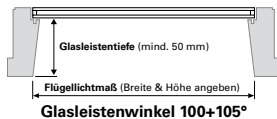

Technische Änderungen vorbehalten.