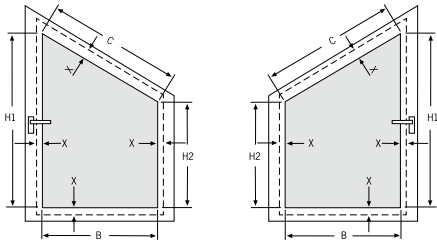

PLISSEE NACH MASS

- Stoff in seiner schönsten Form, in Falten gelegt und einfach anzubringen
- Vielfältige und individuelle Befestigungen lassen sich bei dem beliebten Plissee eindrucksvoll verwirklichen

Plisseeanlagen freihängend Slope

- Plisseeanlagen sind möglich bis zu einem Winkel von:
  5 - 35° = Plissee mit einer Bedienschnur (Basisbreite 30 -80 cm)
  5 -50° = Plissee mit zwei Bedienschnüren (Basisbreite 30 -220 cm)

Montage

Bei Montage auf dem Rahmen bitte Bestellmaß einschließlich gewünschten Überständen angeben. Auf vorstehende Beschläge achten. **X = gewünschter Überstand / Bestellmaß = Fertigmaß**

Aufmaß Hinweise für Velux Dachfenster

Messen Sie das Flügellichtmaß an der Flügelvorderkante

Technische Änderungen vorbehalten.