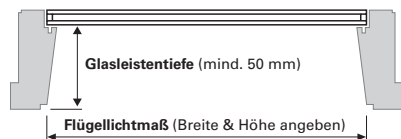

Technische Änderungen vorbehalten.