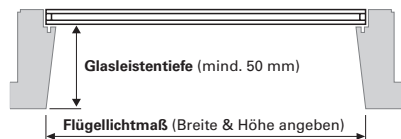

Typ 4
100°/105°
Roto