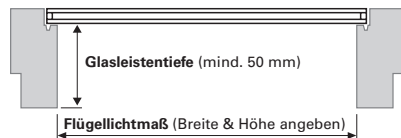

Typ 3
100°/102°
Velux